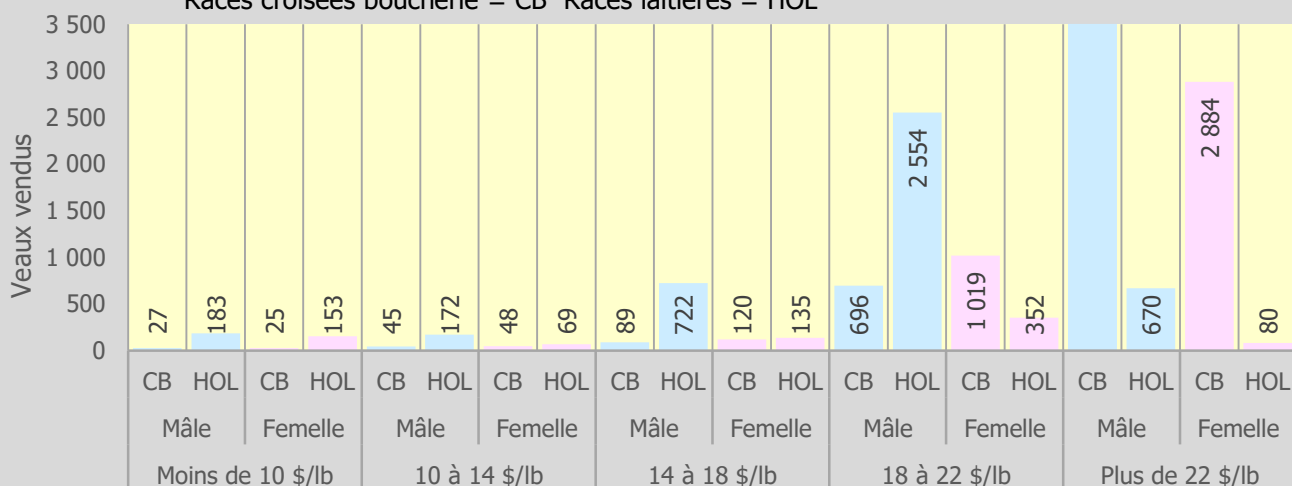

Veaux laitiers vendus dans les encans du Québec

	Strates de poids	Mâles		Femelles		Total	
		Nombre	Prix moyen	Nombre	Prix moyen	Nombre	Prix moyen
Holstein	< 90 lb	279	16,10 \$	128	17,01 \$	407	16,39 \$
	90-120 lb	2 943	19,98 \$	402	19,36 \$	3 345	19,91 \$
	120-140 lb	809	17,82 \$	63	15,98 \$	872	17,69 \$
	> 140 lb	138	11,42 \$	151	6,13 \$	289	8,65 \$
	Sous-total	4 169	19,02 \$	744	15,98 \$	4 913	18,56 \$
Croisés boucherie	< 90 lb	334	26,22 \$	556	24,71 \$	890	25,28 \$
	90-120 lb	3 247	26,19 \$	2 939	24,00 \$	6 186	25,15 \$
	120-140 lb	1 141	22,65 \$	509	20,01 \$	1 650	21,83 \$
	> 140 lb	229	18,70 \$	92	14,88 \$	321	17,60 \$
	Sous-total	4 951	25,03 \$	4 096	23,40 \$	9 047	24,29 \$
Autres races laitières		132	13,52 \$	45	13,41 \$	177	13,49 \$
TOTAL		9 252	22,16 \$	4 885	22,18 \$	14 137	22,16 \$

Nombre de veaux vendus selon les strates de prix par race et par sexe

Races croisées boucherie = CB Races laitières = HOL

Prix des veaux laitiers aux encans du Québec Catégorie 90-120 livres en \$/lb vif