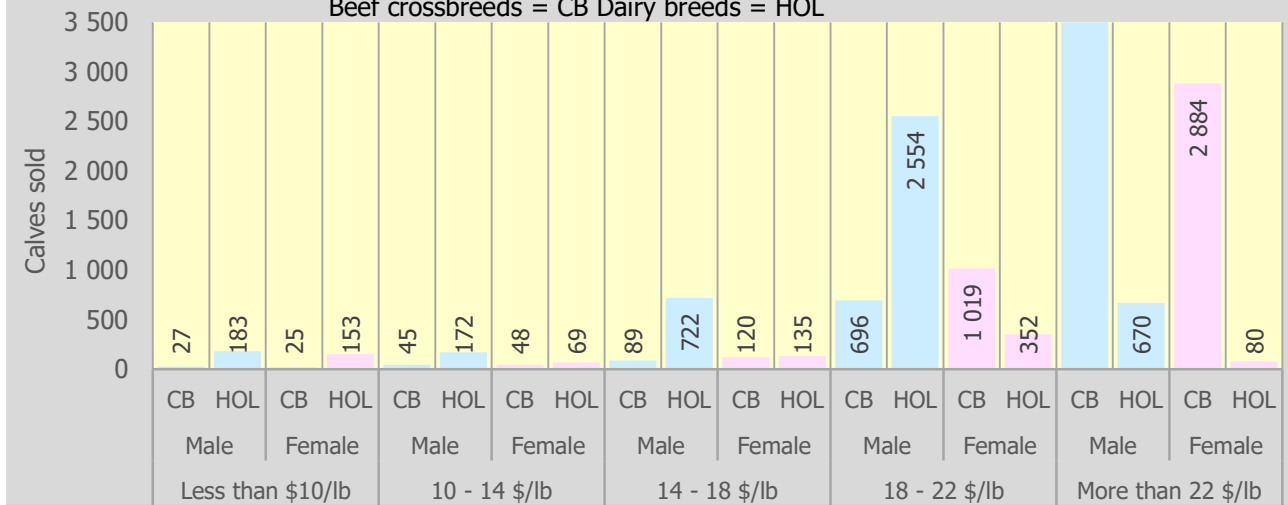

Calves marketed at Quebec live animal auctions

	Weight range	Male		Female		Total	
		Head	\$/lb	Head	\$/lb	Head	\$/lb
Holstein	< 90 lb	279	16,10 \$	128	17,01 \$	407	16,39 \$
	90-120 lb	2 943	19,98 \$	402	19,36 \$	3 345	19,91 \$
	120-140 lb	809	17,82 \$	63	15,98 \$	872	17,69 \$
	> 140 lb	138	11,42 \$	151	6,13 \$	289	8,65 \$
	Sub-total	4 169	19,02 \$	744	15,98 \$	4 913	18,56 \$
Crossbreed dairy-beef	< 90 lb	334	26,22 \$	556	24,71 \$	890	25,28 \$
	90-120 lb	3 247	26,19 \$	2 939	24,00 \$	6 186	25,15 \$
	120-140 lb	1 141	22,65 \$	509	20,01 \$	1 650	21,83 \$
	> 140 lb	229	18,70 \$	92	14,88 \$	321	17,60 \$
	Sub-total	4 951	25,03 \$	4 096	23,40 \$	9 047	24,29 \$
Other dairy breed		132	13,52 \$	45	13,41 \$	177	13,49 \$
TOTAL		9 252	22,16 \$	4 885	22,18 \$	14 137	22,16 \$

Number of calves sold by price range, breed, and sex

Beef crossbreeds = CB Dairy breeds = HOL

Prices of dairy calves at Quebec auctions, 90-120 pound categories in \$/lb live

Beef crossbreeds = CB