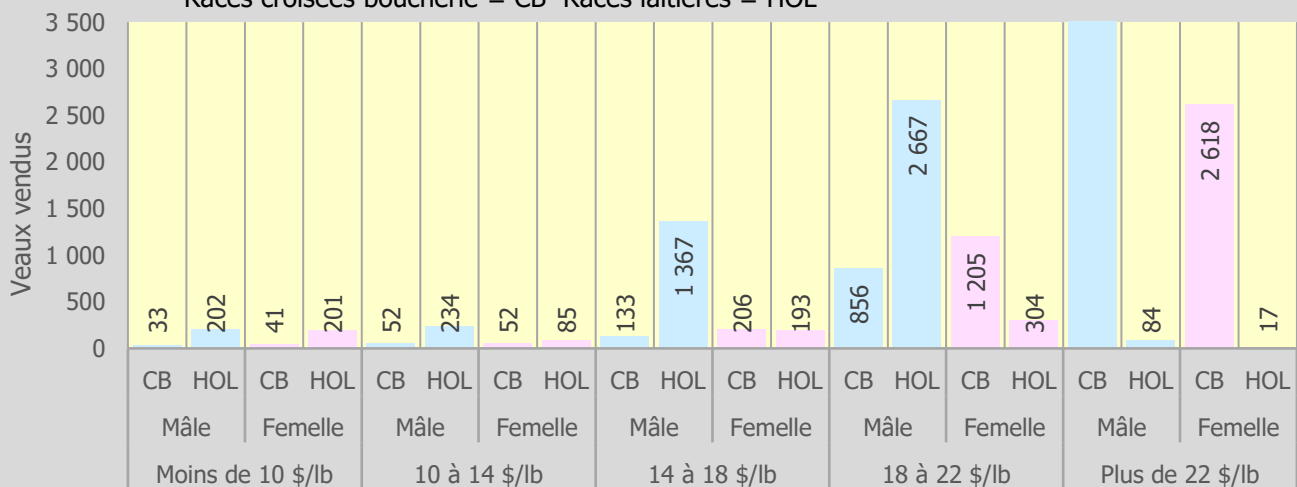

Veaux laitiers vendus dans les encans du Québec

	Strates de poids	Mâles		Femelles		Total	
		Nombre	Prix moyen	Nombre	Prix moyen	Nombre	Prix moyen
Holstein	< 90 lb	265	16,15 \$	116	14,28 \$	381	15,58 \$
	90-120 lb	3 071	18,66 \$	372	17,90 \$	3 443	18,58 \$
	120-140 lb	889	16,76 \$	86	15,41 \$	975	16,64 \$
	> 140 lb	163	11,07 \$	176	5,42 \$	339	8,14 \$
	Sous-total	4 388	17,84 \$	750	14,12 \$	5 138	17,30 \$
Croisés boucherie	< 90 lb	304	25,08 \$	529	22,66 \$	833	23,54 \$
	90-120 lb	3 359	25,87 \$	2 989	23,43 \$	6 348	24,72 \$
	120-140 lb	1 323	22,54 \$	489	19,88 \$	1 812	21,83 \$
	> 140 lb	222	18,10 \$	115	15,21 \$	337	17,11 \$
	Sous-total	5 208	24,65 \$	4 122	22,68 \$	9 330	23,78 \$
Autres races laitières		166	12,01 \$	50	12,57 \$	216	12,14 \$
TOTAL		9 762	21,37 \$	4 922	21,28 \$	14 684	21,34 \$

Nombre de veaux vendus selon les strates de prix par race et par sexe

Races croisées boucherie = CB Races laitières = HOL

Prix des veaux laitiers aux encans du Québec Catégorie 90-120 livres en \$/lb vif