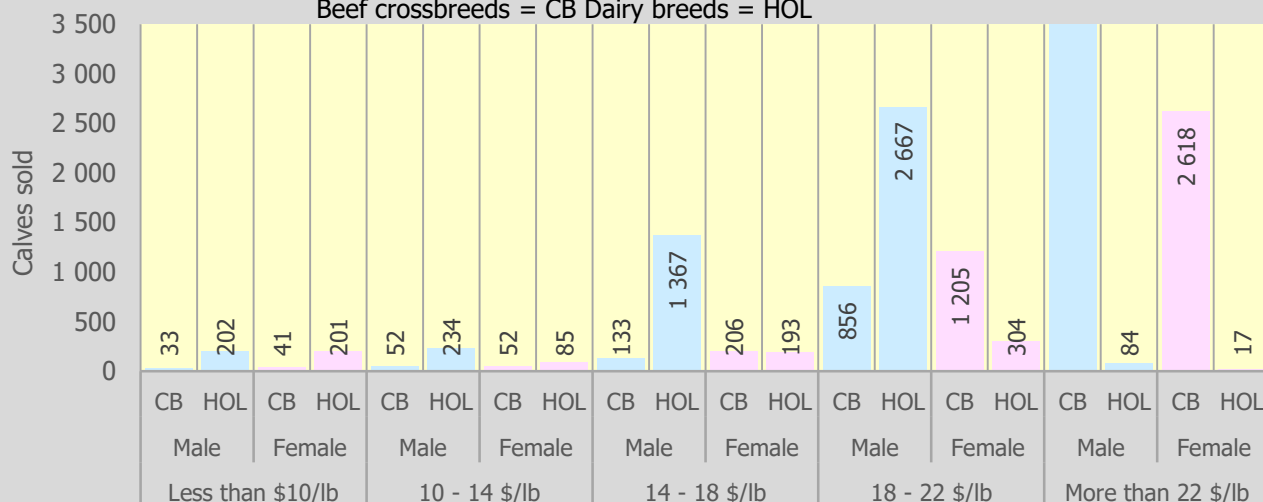

Calves marketed at Quebec live animal auctions

	Weight range	Male		Female		Total	
		Head	\$/lb	Head	\$/lb	Head	\$/lb
Holstein	< 90 lb	265	16,15 \$	116	14,28 \$	381	15,58 \$
	90-120 lb	3 071	18,66 \$	372	17,90 \$	3 443	18,58 \$
	120-140 lb	889	16,76 \$	86	15,41 \$	975	16,64 \$
	> 140 lb	163	11,07 \$	176	5,42 \$	339	8,14 \$
	Sub-total	4 388	17,84 \$	750	14,12 \$	5 138	17,30 \$
Crossbreed dairy-beef	< 90 lb	304	25,08 \$	529	22,66 \$	833	23,54 \$
	90-120 lb	3 359	25,87 \$	2 989	23,43 \$	6 348	24,72 \$
	120-140 lb	1 323	22,54 \$	489	19,88 \$	1 812	21,83 \$
	> 140 lb	222	18,10 \$	115	15,21 \$	337	17,11 \$
	Sub-total	5 208	24,65 \$	4 122	22,68 \$	9 330	23,78 \$
Other dairy breed		166	12,01 \$	50	12,57 \$	216	12,14 \$
TOTAL		9 762	21,37 \$	4 922	21,28 \$	14 684	21,34 \$

Number of calves sold by price range, breed, and sex

Beef crossbreeds = CB Dairy breeds = HOL

Prices of dairy calves at Quebec auctions, 90-120 pound categories in \$/lb live

Beef crossbreeds = CB