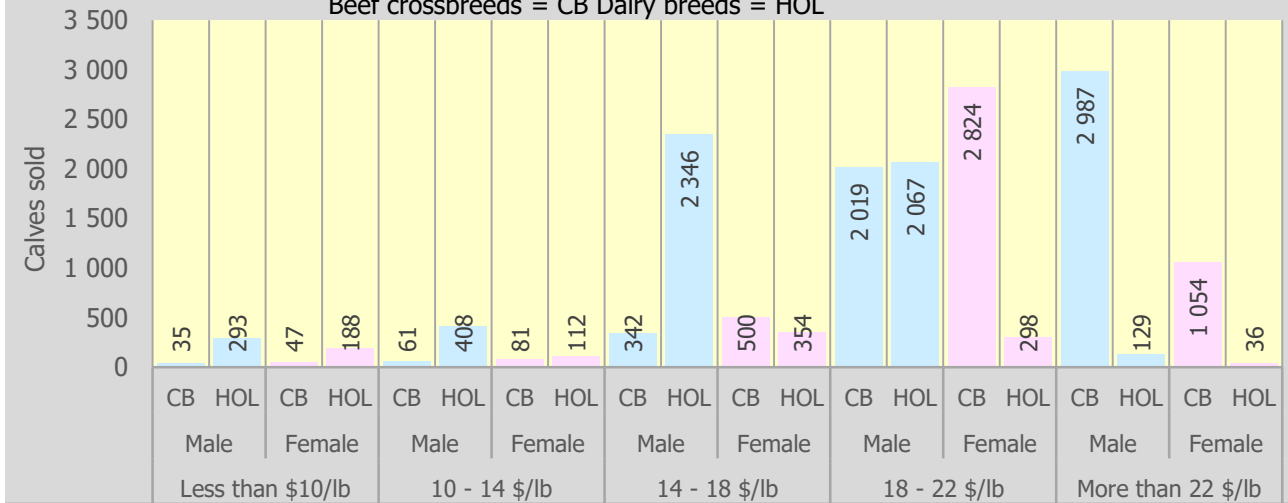

## Calves marketed at Quebec live animal auctions

Weight range	Male		Female		Total		
	Head	\$/lb	Head	\$/lb	Head	\$/lb	
<b>Holstein</b>	< 90 lb	320	14,89 \$	155	14,68 \$	475	14,82 \$
	90-120 lb	3 601	17,49 \$	507	17,31 \$	4 108	17,46 \$
	120-140 lb	991	16,01 \$	119	14,51 \$	1 110	15,85 \$
	> 140 lb	151	10,04 \$	137	5,77 \$	288	8,01 \$
	<b>Sub-total</b>	<b>5 063</b>	<b>16,81 \$</b>	<b>918</b>	<b>14,78 \$</b>	<b>5 981</b>	<b>16,50 \$</b>
<b>Crossbreed dairy-beef</b>	< 90 lb	288	22,72 \$	594	20,64 \$	882	21,32 \$
	90-120 lb	3 518	23,30 \$	3 250	20,75 \$	6 768	22,07 \$
	120-140 lb	1 403	20,62 \$	575	17,88 \$	1 978	19,82 \$
	> 140 lb	235	17,16 \$	87	12,99 \$	322	16,03 \$
	<b>Sub-total</b>	<b>5 444</b>	<b>22,31 \$</b>	<b>4 506</b>	<b>20,22 \$</b>	<b>9 950</b>	<b>21,36 \$</b>
<b>Other dairy breed</b>		180	12,10 \$	70	13,45 \$	250	12,48 \$
<b>TOTAL</b>		<b>10 687</b>	<b>19,53 \$</b>	<b>5 494</b>	<b>19,22 \$</b>	<b>16 181</b>	<b>19,43 \$</b>

### Number of calves sold by price range, breed, and sex

Beef crossbreeds = CB Dairy breeds = HOL

### Prices of dairy calves at Quebec auctions, 90-120 pound categories in \$/lb live

Beef crossbreeds = CB