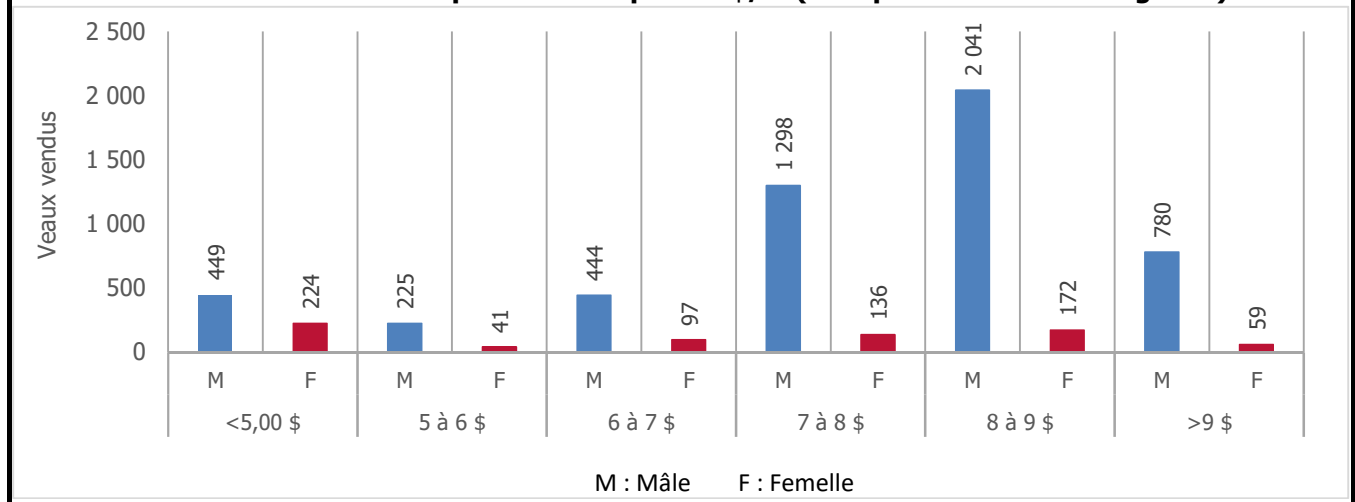

Veaux laitiers vendus dans les encans du Québec

Veaux Holstein, autres races laitières et croisements de boucherie

	Poids de vente	Mâles		Femelles		Total mâles-femelles	
		Têtes	\$/lb	Têtes	\$/lb	Têtes	\$/lb
Holstein	< 90 lb	411	5,69 \$	130	5,16 \$	541	5,56 \$
	90-120 lb	3 491	7,97 \$	361	7,47 \$	3 852	7,93 \$
	120-140 lb	1 063	7,56 \$	89	6,87 \$	1 152	7,50 \$
	> 140 lb	272	5,41 \$	149	2,60 \$	421	4,42 \$
	Total	5 237	7,58 \$	729	5,99 \$	5 966	7,38 \$
Autres races laitières		141	5,29 \$	54	5,54 \$	195	5,36 \$
Croisements de boucherie		5 043	12,01 \$	4 056	9,59 \$	9 099	10,93 \$
TOTAL		10 421	9,69 \$	4 839	9,00 \$	15 260	9,47 \$

Veaux Holstein vendus par strate de prix en \$/lb (tous poids et toutes catégories)

Veaux Holstein - Bons mâles (90-120 lb) - Prix moyens quotidiens en \$/lb