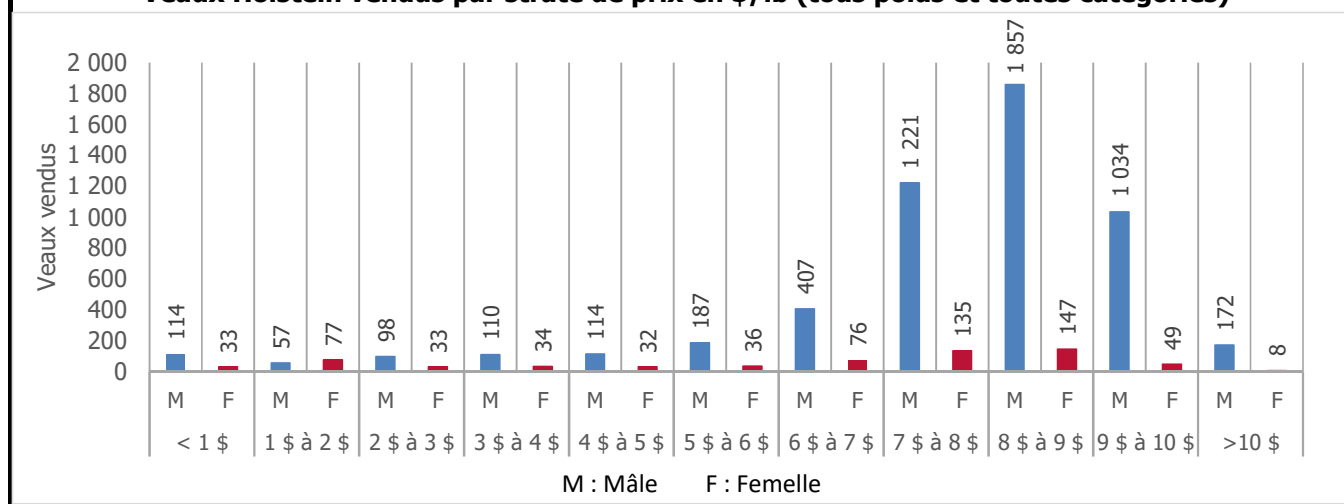

Veaux laitiers vendus dans les encans du Québec

Veaux Holstein, autres races laitières et croisements de boucherie

| | Poids de vente | Mâles | | Femelles | | Total mâles-femelles | |
|---------------------------------|----------------|---------------|-----------------|--------------|----------------|----------------------|-----------------|
| | | Têtes | \$/lb | Têtes | \$/lb | Têtes | \$/lb |
| Holstein | < 90 lb | 466 | 5,60 \$ | 145 | 5,12 \$ | 611 | 5,49 \$ |
| | 90-120 lb | 3 813 | 8,00 \$ | 343 | 7,26 \$ | 4 156 | 7,94 \$ |
| | 120-140 lb | 941 | 7,50 \$ | 64 | 6,46 \$ | 1 005 | 7,43 \$ |
| | > 140 lb | 151 | 5,05 \$ | 108 | 2,13 \$ | 259 | 3,84 \$ |
| | Total | 5 371 | 7,62 \$ | 660 | 5,87 \$ | 6 031 | 7,43 \$ |
| Autres races laitières | | 135 | 5,19 \$ | 73 | 5,20 \$ | 208 | 5,19 \$ |
| Croisements de boucherie | | 5 536 | 11,00 \$ | 4 374 | 9,33 \$ | 9 910 | 10,26 \$ |
| TOTAL | | 11 042 | 9,28 \$ | 5 107 | 8,82 \$ | 16 149 | 9,14 \$ |

Veaux Holstein vendus par strate de prix en \$/lb (tous poids et toutes catégories)

Veaux Holstein - Bons mâles (90-120 lb) - Prix moyens quotidiens en \$/lb