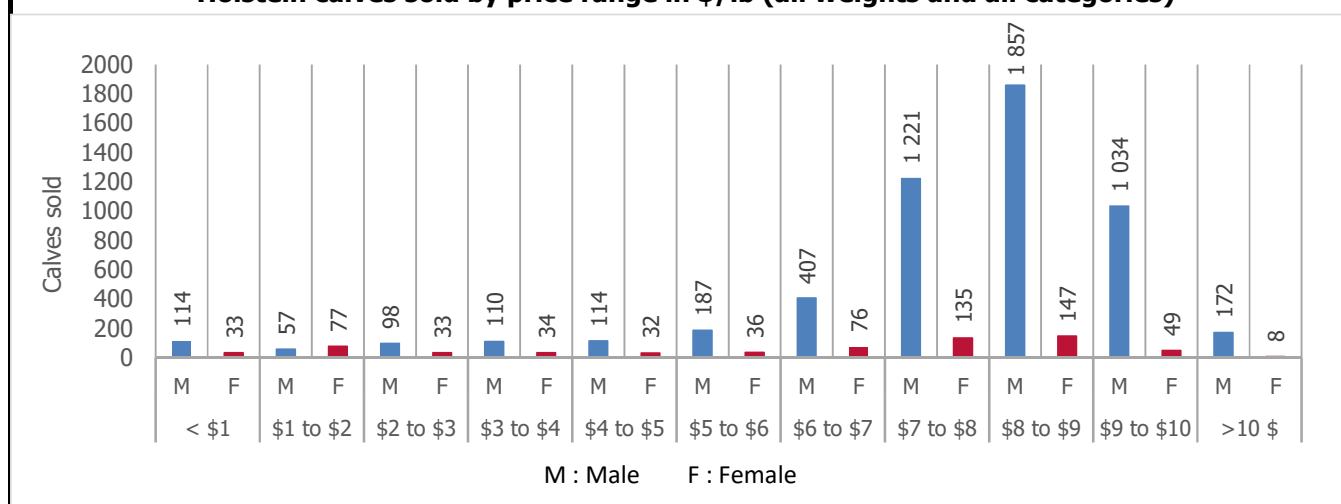

Calves marketed at Quebec live animal auctions

Holstein, other dairy breeds and crossbred dairy-beef calves

	Weights	Male		Female		Total male-female	
		Head	$/lb	Head	$/lb	Head	$/lb
Holstein	< 90 lb	466	5,60 $	145	5,12 $	611	5,49 $
	90-120 lb	3 813	8,00 $	343	7,26 $	4 156	7,94 $
	120-140 lb	941	7,50 $	64	6,46 $	1 005	7,43 $
	> 140 lb	151	5,05 $	108	2,13 $	259	3,84 $
	Total	5 371	7,62 $	660	5,87 $	6 031	7,43 $
Other dairy breeds		135	5,19 $	73	5,20 $	208	5,19 $
Crossbreeds dairy-beef		5 536	11,00 $	4 374	9,33 $	9 910	10,26 $
TOTAL		11 042	9,28 $	5 107	8,82 $	16 149	9,14 $

Holstein calves sold by price range in $/lb (all weights and all categories)