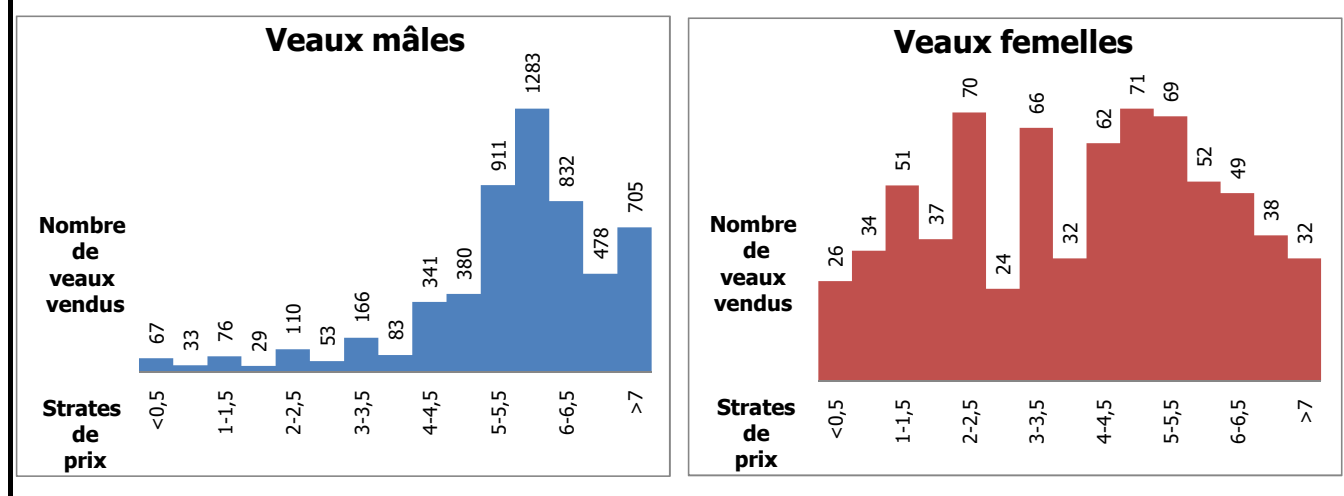

Veaux laitiers vendus dans les encans du Québec

Veaux Holstein, autres races laitières et croisements de boucherie

	Poids de vente	Mâles		Femelles		Total mâles-femelles	
		Têtes	\$/lb	Têtes	\$/lb	Têtes	\$/lb
Holstein	< 90 lb	520	4,30 \$	143	2,94 \$	663	4,00 \$
	90-120 lb	3 964	5,69 \$	375	4,84 \$	4 339	5,62 \$
	120-140 lb	896	5,54 \$	55	4,20 \$	951	5,46 \$
	> 140 lb	167	3,74 \$	140	1,80 \$	307	2,86 \$
	Total	5 547	5,48 \$	713	3,81 \$	6 260	5,29 \$
Autres races laitières		227	3,89 \$	139	4,75 \$	366	4,22 \$
Croisements de boucherie		5 355	10,82 \$	4 301	8,14 \$	9 656	9,63 \$
TOTAL		11 129	8,01 \$	5 153	7,45 \$	16 282	7,84 \$

Veaux Holstein vendus par strate de prix en \$/lb (tous poids et toutes catégories)

Veaux Holstein - Bons mâles (90-120 lb) - Prix moyens quotidiens en \$/lb