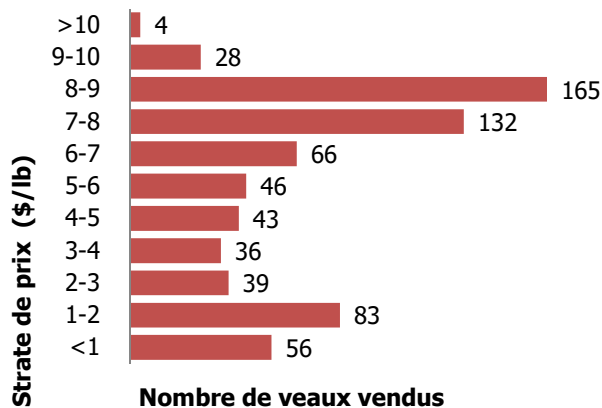

Veaux laitiers vendus dans les encans du Québec

Veaux Holstein, autres races laitières et croisements de boucherie

	Poids de vente	Mâles		Femelles		Total mâles-femelles	
		Têtes	\$/lb	Têtes	\$/lb	Têtes	\$/lb
Holstein	< 90 lb	463	5,35 \$	127	4,68 \$	590	5,21 \$
	90-120 lb	3 721	8,10 \$	340	7,31 \$	4 061	8,03 \$
	120-140 lb	917	7,39 \$	70	6,13 \$	987	7,30 \$
	> 140 lb	188	5,08 \$	161	2,11 \$	349	3,71 \$
	Total	5 289	7,63 \$	698	5,51 \$	5 987	7,38 \$
Autres races laitières		176	4,56 \$	96	5,45 \$	272	4,87 \$
Croisements de boucherie		4 754	11,59 \$	3 972	9,38 \$	8 726	10,58 \$
TOTAL		10 219	9,42 \$	4 766	8,73 \$	14 985	9,20 \$

Veaux Holstein vendus par strate de prix en \$/lb (tous poids et toutes catégories)

Veaux mâles

Veaux femelles

Veaux Holstein - Bons mâles (90-120 lb) - Prix moyens quotidiens en \$/lb