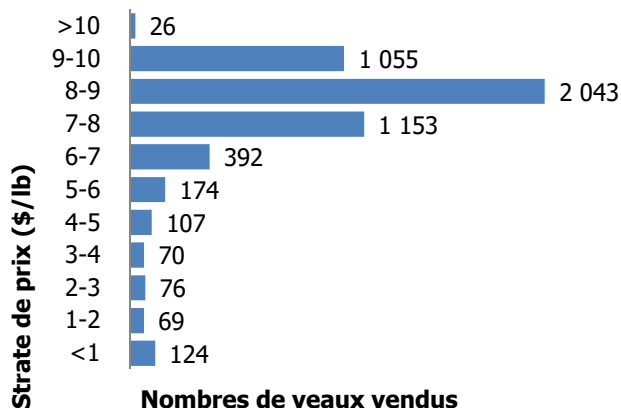

Veaux laitiers vendus dans les encans du Québec

Veaux Holstein, autres races laitières et croisements de boucherie

	Poids de vente	Mâles		Femelles		Total mâles-femelles	
		Têtes	\$/lb	Têtes	\$/lb	Têtes	\$/lb
Holstein	< 90 lb	463	5,35 \$	127	4,68 \$	590	5,21 \$
	90-120 lb	3 721	8,10 \$	340	7,31 \$	4 061	8,03 \$
	120-140 lb	917	7,39 \$	70	6,13 \$	987	7,30 \$
	> 140 lb	188	5,08 \$	161	2,11 \$	349	3,71 \$
	Total	5 289	7,63 \$	698	5,51 \$	5 987	7,38 \$
Autres races laitières		176	4,56 \$	96	5,45 \$	272	4,87 \$
Croisements de boucherie		4 754	11,59 \$	3 972	9,38 \$	8 726	10,58 \$
TOTAL		10 219	9,42 \$	4 766	8,73 \$	14 985	9,20 \$

Veaux Holstein vendus par strate de prix en \$/lb (tous poids et toutes catégories)

Veaux mâles

Veaux femelles

Veaux Holstein - Bons mâles (90-120 lb) - Prix moyens quotidiens en \$/lb