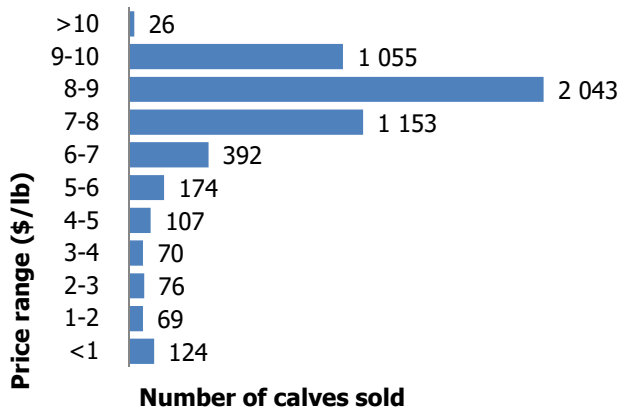

Calves marketed at Quebec live animal auctions

Holstein, other dairy breeds and crossbred dairy-beef calves

	Weights	Male		Female		Total male-female	
		Head	$/lb	Head	$/lb	Head	$/lb
Holstein	< 90 lb	463	5,35 $	127	4,68 $	590	5,21 $
	90-120 lb	3 721	8,10 $	340	7,31 $	4 061	8,03 $
	120-140 lb	917	7,39 $	70	6,13 $	987	7,30 $
	> 140 lb	188	5,08 $	161	2,11 $	349	3,71 $
	Total	5 289	7,63 $	698	5,51 $	5 987	7,38 $
Other dairy breeds		176	4,56 $	96	5,45 $	272	4,87 $
Crossbreeds dairy-beef		4 754	11,59 $	3 972	9,38 $	8 726	10,58 $
TOTAL		10 219	9,42 $	4 766	8,73 $	14 985	9,20 $

Holstein calves sold by price range in $/lb (all weights and all categories)

Male calves