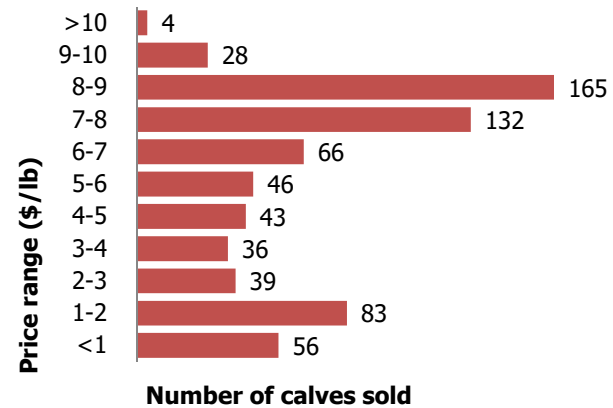

Female calves