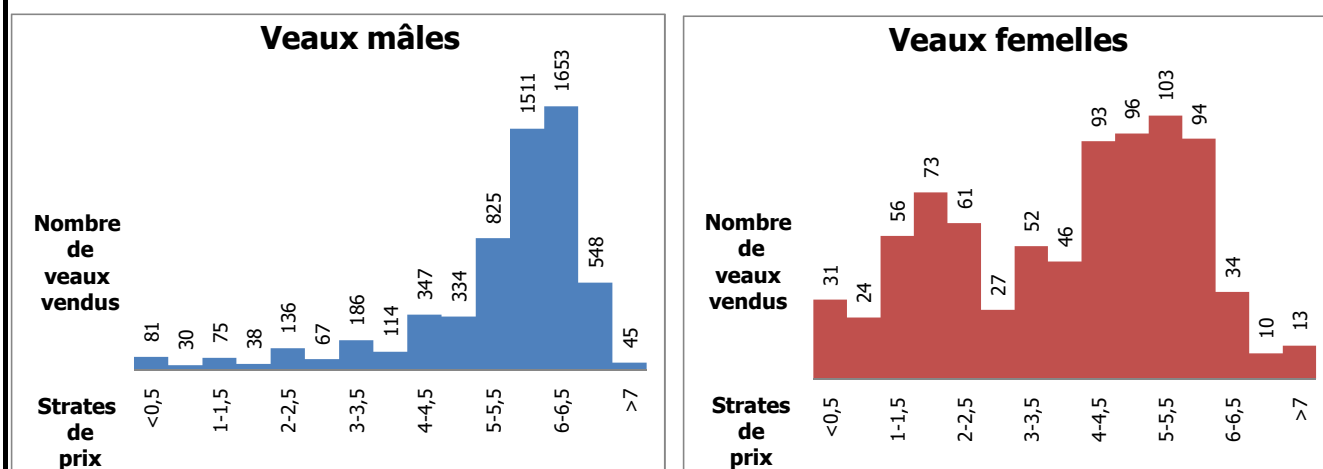

Veaux laitiers vendus dans les encans du Québec

Veaux Holstein, autres races laitières et croisements de boucherie

	Poids de vente	Mâles		Femelles		Total mâles-femelles	
		Têtes	\$/lb	Têtes	\$/lb	Têtes	\$/lb
Holstein	< 90 lb	555	3,69 \$	165	2,88 \$	720	3,51 \$
	90-120 lb	4 280	5,54 \$	414	4,68 \$	4 694	5,46 \$
	120-140 lb	955	5,38 \$	68	4,25 \$	1 023	5,31 \$
	> 140 lb	200	3,82 \$	166	1,83 \$	366	2,92 \$
	Total	5 990	5,28 \$	813	3,70 \$	6 803	5,09 \$
Autres races laitières		227	3,77 \$	148	4,30 \$	375	3,98 \$
Croisements de boucherie		5 373	9,81 \$	4 403	7,36 \$	9 776	8,71 \$
TOTAL		11 590	7,35 \$	5 364	6,72 \$	16 954	7,15 \$

Veaux Holstein vendus par strate de prix en \$/lb (tous poids et toutes catégories)

Veaux Holstein - Bons mâles (90-120 lb) - Prix moyens quotidiens en \$/lb