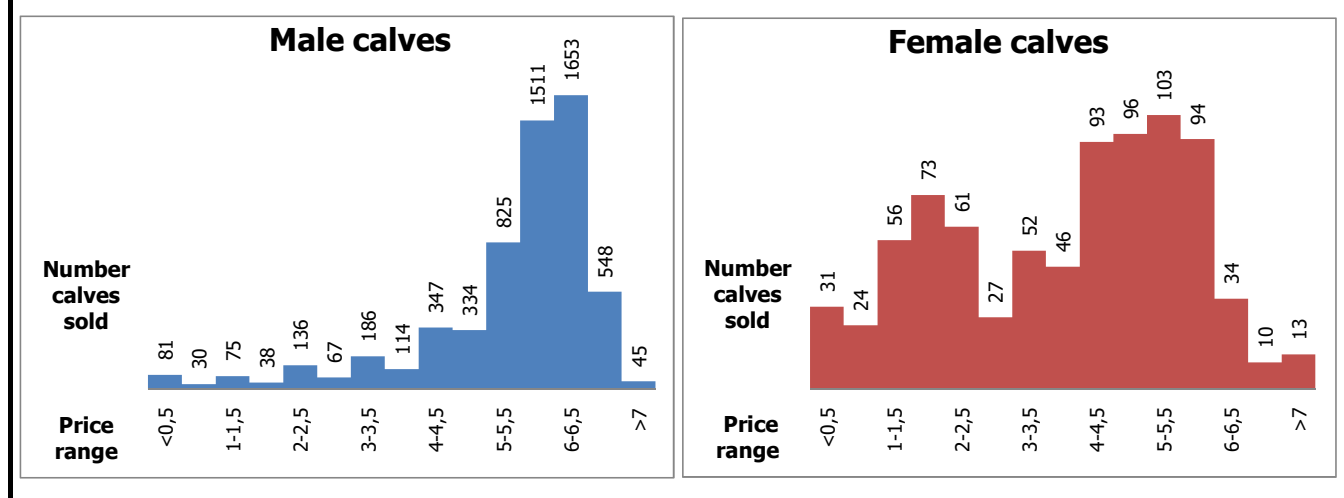

## Calves marketed at Quebec live animal auctions

### Holstein, other dairy breeds and crossbred dairy-beef calves

	Weights	Male		Female		Total male-female	
		Head	\$/lb	Head	\$/lb	Head	\$/lb
Holstein	< 90 lb	555	3,69 \$	165	2,88 \$	720	3,51 \$
	90-120 lb	4 280	5,54 \$	414	4,68 \$	4 694	5,46 \$
	120-140 lb	955	5,38 \$	68	4,25 \$	1 023	5,31 \$
	> 140 lb	200	3,82 \$	166	1,83 \$	366	2,92 \$
	<b>Total</b>	<b>5 990</b>	<b>5,28 \$</b>	<b>813</b>	<b>3,70 \$</b>	<b>6 803</b>	<b>5,09 \$</b>
<b>Other dairy breeds</b>		<b>227</b>	<b>3,77 \$</b>	<b>148</b>	<b>4,30 \$</b>	<b>375</b>	<b>3,98 \$</b>
<b>Crossbreeds dairy-beef</b>		<b>5 373</b>	<b>9,81 \$</b>	<b>4 403</b>	<b>7,36 \$</b>	<b>9 776</b>	<b>8,71 \$</b>
<b>TOTAL</b>		<b>11 590</b>	<b>7,35 \$</b>	<b>5 364</b>	<b>6,72 \$</b>	<b>16 954</b>	<b>7,15 \$</b>

### Holstein calves - Good males (90-120 lb) - Daily average prices in \$/lb