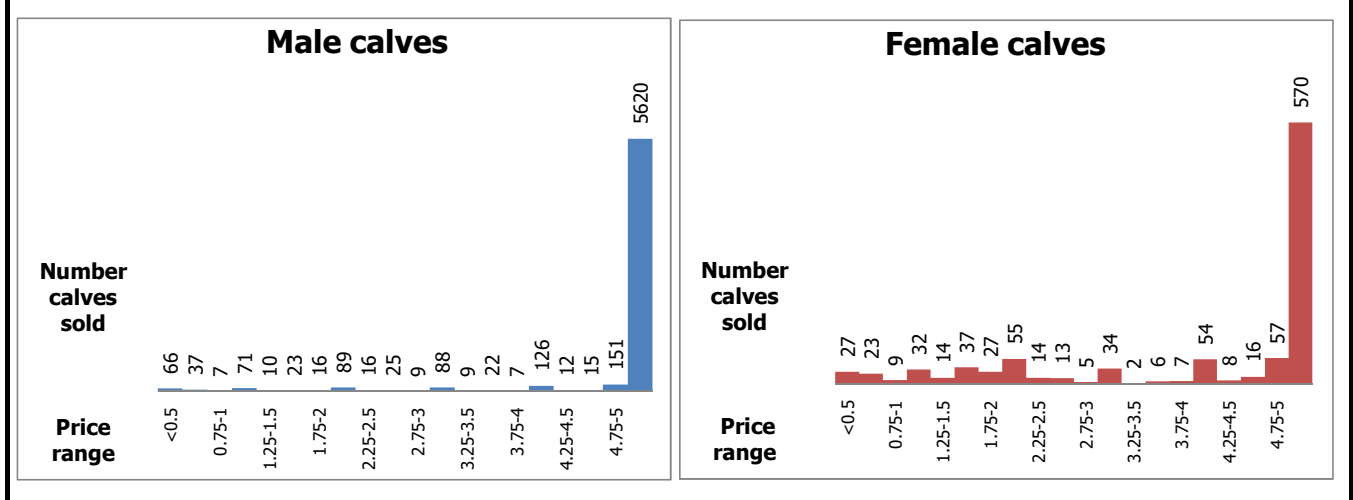

**Calves marketed at Quebec live animal auctions**

**Holstein, other dairy breeds and crossbred dairy-beef calves**

	Weights	Male		Female		Total male-female	
		Head	\$/lb	Head	\$/lb	Head	\$/lb
<b>Holstein</b>	< 90 lb	592	5,37 \$	219	4,32 \$	811	5,09 \$
	90-120 lb	4 535	7,54 \$	516	6,69 \$	5 051	7,45 \$
	120-140 lb	1 068	7,07 \$	85	6,14 \$	1 153	7,00 \$
	> 140 lb	224	4,69 \$	190	2,12 \$	414	3,51 \$
	<b>Total</b>	<b>6 419</b>	<b>7,16 \$</b>	<b>1 010</b>	<b>5,27 \$</b>	<b>7 429</b>	<b>6,91 \$</b>
<b>Other dairy breeds</b>		<b>215</b>	<b>4,60 \$</b>	<b>82</b>	<b>4,66 \$</b>	<b>297</b>	<b>4,62 \$</b>
<b>Crossbreeds dairy-beef</b>		<b>5 633</b>	<b>10,79 \$</b>	<b>4 676</b>	<b>8,83 \$</b>	<b>10 309</b>	<b>9,90 \$</b>
<b>TOTAL</b>		<b>12 267</b>	<b>8,79 \$</b>	<b>5 768</b>	<b>8,15 \$</b>	<b>18 035</b>	<b>8,58 \$</b>

**Holstein calves sold by price range (all weights and all categories)**

**Holstein calves - Good males (90-120 lb) - Daily average prices**