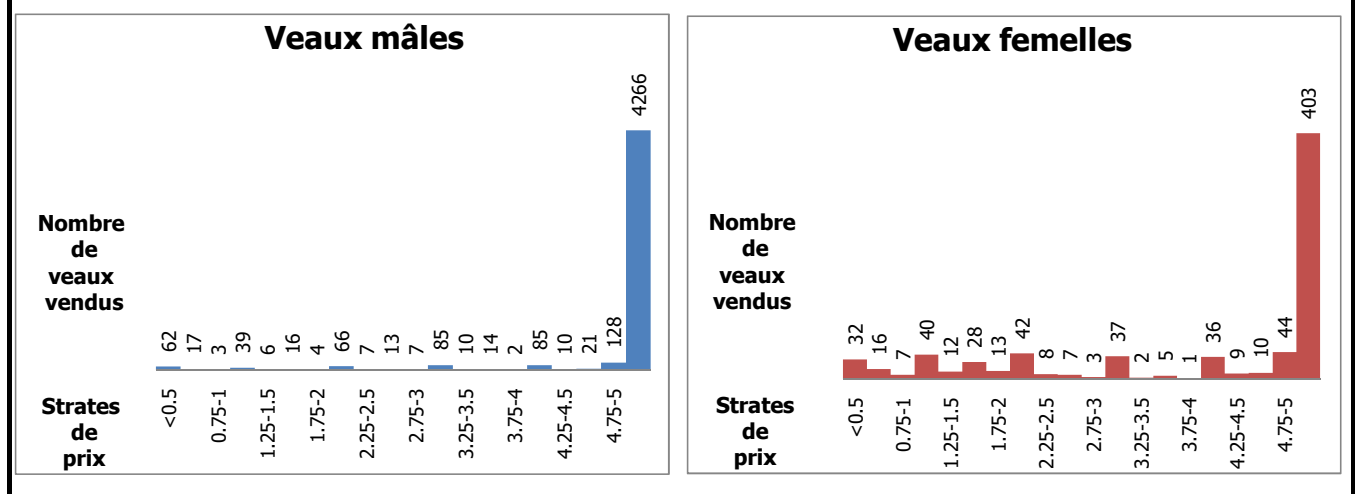

Veaux laitiers vendus dans les encans du Québec

Veaux Holstein, autres races laitières et croisements de boucherie

	Poids de vente	Mâles		Femelles		Total mâles-femelles	
		Têtes	\$/lb	Têtes	\$/lb	Têtes	\$/lb
Holstein	< 90 lb	347	4,94 \$	134	3,24 \$	481	4,46 \$
	90-120 lb	3 483	7,31 \$	399	6,25 \$	3 882	7,21 \$
	120-140 lb	854	7,05 \$	89	5,67 \$	943	6,92 \$
	> 140 lb	177	5,07 \$	133	2,12 \$	310	3,80 \$
	Total	4 861	7,02 \$	755	4,92 \$	5 616	6,74 \$
Autres races laitières		141	4,05 \$	63	3,74 \$	204	3,96 \$
Croisements de boucherie		4 121	10,55 \$	3 295	8,90 \$	7 416	9,82 \$
TOTAL		9 123	8,57 \$	4 113	8,09 \$	13 236	8,42 \$

Veaux Holstein vendus par strate de prix (tous poids et toutes catégories)

Veaux Holstein - Bons mâles (90-120 lb) - Prix moyens quotidiens