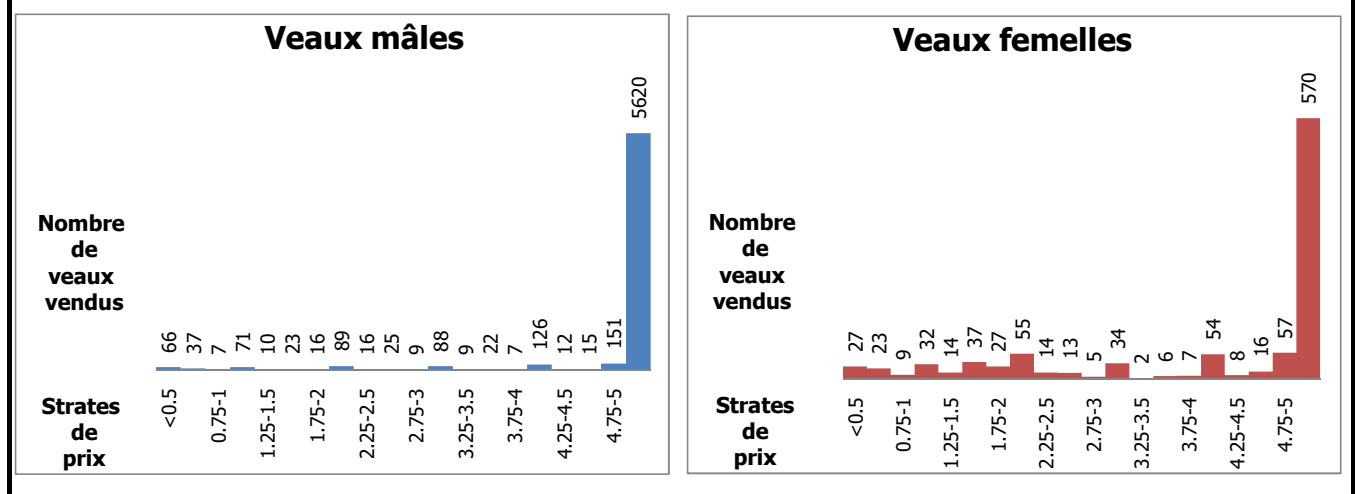

Veaux laitiers vendus dans les encans du Québec

Veaux Holstein, autres races laitières et croisements de boucherie

	Poids de vente	Mâles		Femelles		Total mâles-femelles	
		Têtes	$/lb	Têtes	$/lb	Têtes	$/lb
Holstein	< 90 lb	592	5,37 $	219	4,32 $	811	5,09 $
	90-120 lb	4 535	7,54 $	516	6,69 $	5 051	7,45 $
	120-140 lb	1 068	7,07 $	85	6,14 $	1 153	7,00 $
	> 140 lb	224	4,69 $	190	2,12 $	414	3,51 $
	Total	6 419	7,16 $	1 010	5,27 $	7 429	6,91 $
Autres races laitières		215	4,60 $	82	4,66 $	297	4,62 $
Croisements de boucherie		5 633	10,79 $	4 676	8,83 $	10 309	9,90 $
TOTAL		12 267	8,79 $	5 768	8,15 $	18 035	8,58 $

Veaux Holstein vendus par strate de prix (tous poids et toutes catégories)