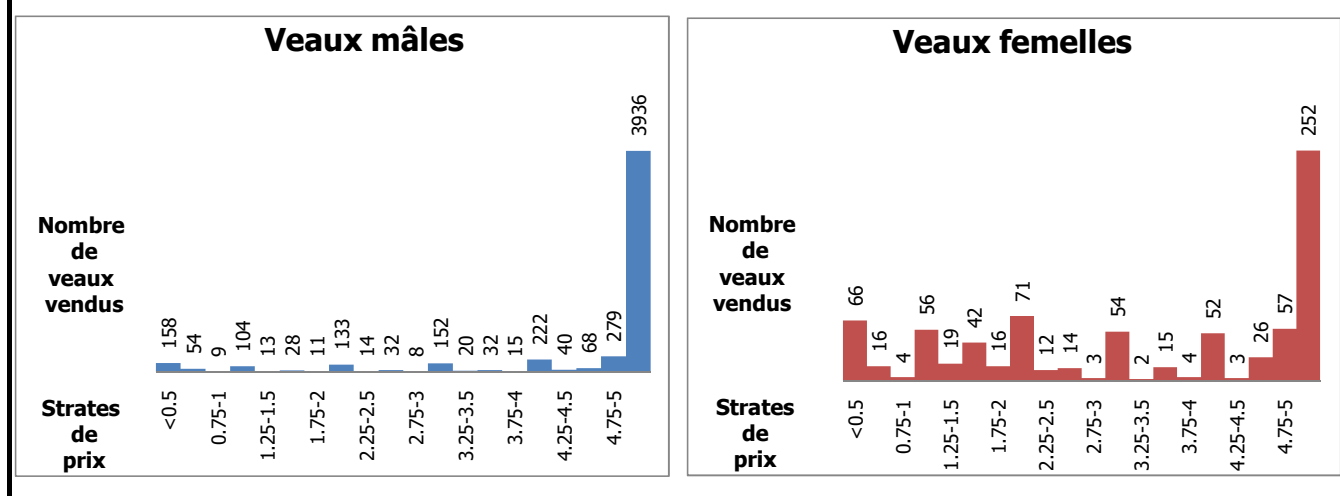

Veaux laitiers vendus dans les encans du Québec

Veaux Holstein, autres races laitières et croisements de boucherie

	Poids de vente	Mâles		Femelles		Total mâles-femelles	
		Têtes	\$/lb	Têtes	\$/lb	Têtes	\$/lb
Holstein	< 90 lb	485	3,52 \$	135	2,35 \$	620	3,27 \$
	90-120 lb	3 824	5,97 \$	402	4,66 \$	4 226	5,84 \$
	120-140 lb	841	5,91 \$	66	4,78 \$	907	5,83 \$
	> 140 lb	178	3,92 \$	181	2,00 \$	359	2,95 \$
	Total	5 328	5,67 \$	784	3,66 \$	6 112	5,41 \$
Autres races laitières		166	3,69 \$	94	3,57 \$	260	3,65 \$
Croisements de boucherie		4 876	9,55 \$	3 801	7,25 \$	8 677	8,55 \$
TOTAL		10 370	7,46 \$	4 679	6,58 \$	15 049	7,19 \$

Veaux Holstein vendus par strate de prix (tous poids et toutes catégories)

Veaux Holstein - Bons mâles (90-120 lb) - Prix moyens quotidiens