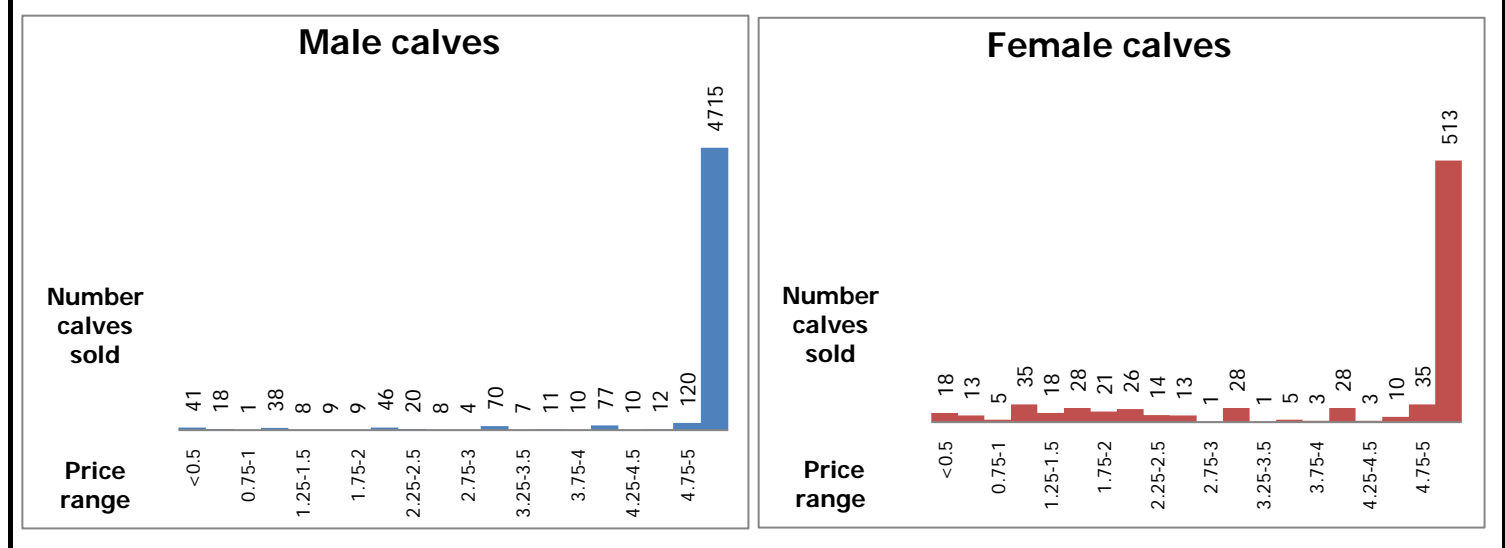

Calves marketed at Quebec live animal auctions

Holstein, other dairy breeds and crossbreed dairy-beef calves

	Weights	Male		Female		Total male-female	
		Head	$/lb	Head	$/lb	Head	$/lb
Holstein	< 90 lb	394	6,13 $	140	4,85 $	534	5,79 $
	90-120 lb	3 689	8,61 $	432	7,49 $	4 121	8,49 $
	120-140 lb	939	8,01 $	76	6,87 $	1 015	7,93 $
	> 140 lb	212	5,34 $	170	2,56 $	382	4,10 $
	Total	5 234	8,18 $	818	5,96 $	6 052	7,88 $
Other dairy breeds		87	4,45 $	51	5,01 $	138	4,66 $
Crossbreeds dairy-beef		4 293	11,10 $	3 441	9,71 $	7 734	10,48 $
TOTAL		9 614	9,45 $	4 310	8,94 $	13 924	9,29 $

Holstein calves sold by price range (all weights and all categories)