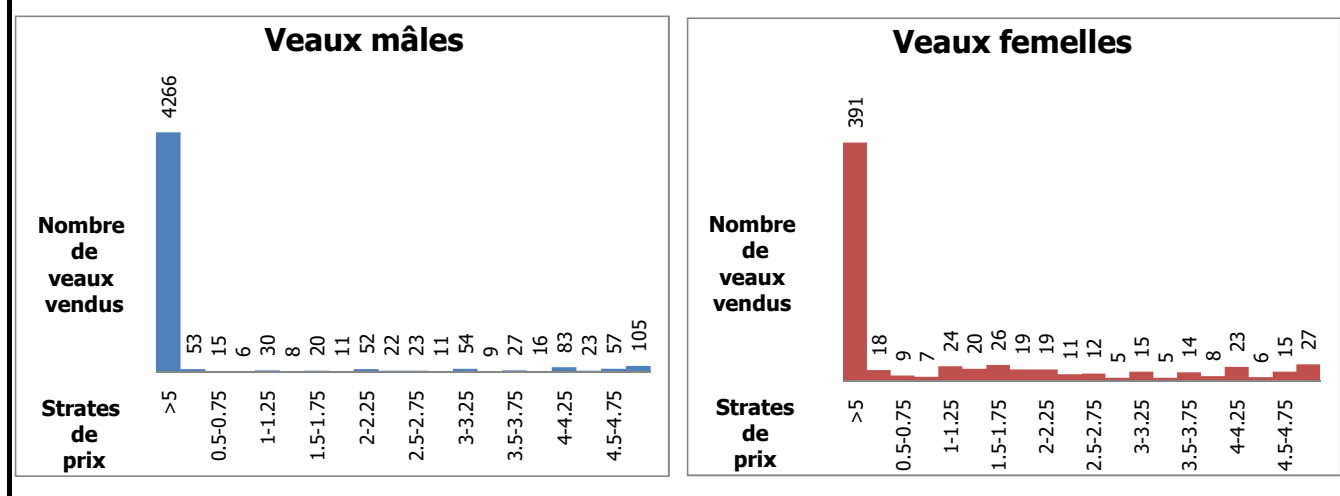

Veaux laitiers vendus dans les encans du Québec

Veaux Holstein, autres races laitières et croisements de boucherie

	Poids de vente	Mâles		Femelles		Total mâles-femelles	
		Têtes	$/lb	Têtes	$/lb	Têtes	$/lb
Holstein	< 90 lb	371	6.70 $	125	5.69 $	496	6.45 $
	90-120 lb	3 743	8.54 $	441	7.92 $	4 184	8.47 $
	120-140 lb	1 009	7.82 $	86	6.75 $	1 095	7.73 $
	> 140 lb	247	5.01 $	169	2.63 $	416	4.04 $
	Total	5 370	8.11 $	821	6.37 $	6 191	7.88 $
Autres races laitières		123	5.08 $	54	5.14 $	177	5.10 $
Croisements de boucherie		4 460	10.55 $	3 579	9.48 $	8 039	10.08 $
TOTAL		9 953	9.17 $	4 454	8.86 $	14 407	9.07 $

Veaux Holstein vendus par strate de prix (tous poids et toutes catégories)