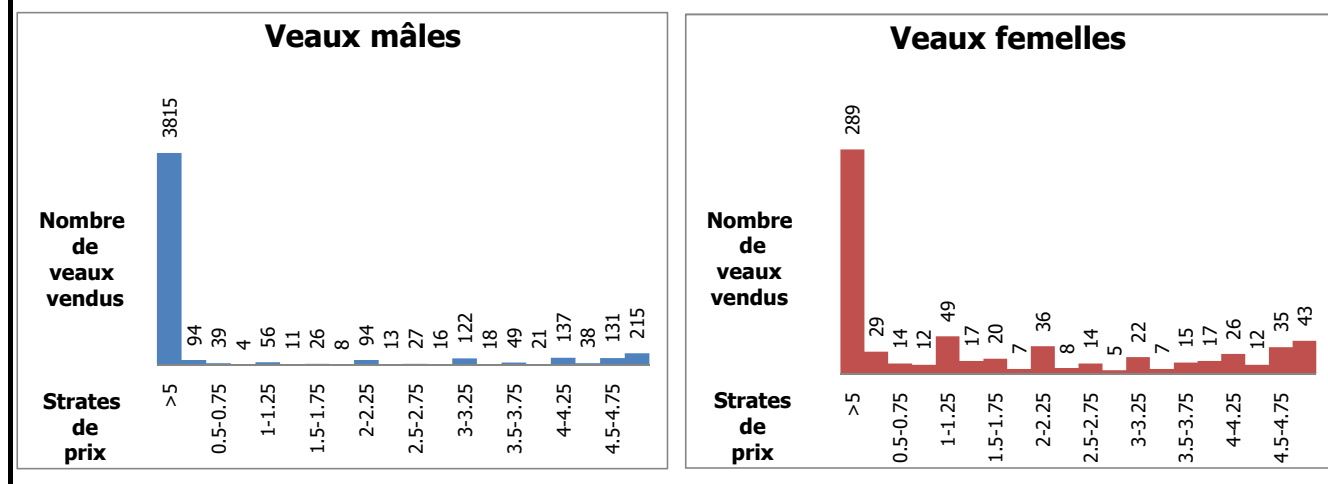

Veaux laitiers vendus dans les encans du Québec

Veaux Holstein, autres races laitières et croisements de boucherie

	Poids de vente	Mâles		Femelles		Total mâles-femelles	
		Têtes	\$/lb	Têtes	\$/lb	Têtes	\$/lb
Holstein	< 90 lb	369	3.79 \$	98	3.10 \$	467	3.65 \$
	90-120 lb	3 463	5.90 \$	357	5.26 \$	3 820	5.84 \$
	120-140 lb	942	5.79 \$	77	4.57 \$	1 019	5.70 \$
	> 140 lb	160	3.99 \$	145	1.78 \$	305	2.94 \$
	Total	4 934	5.66 \$	677	4.12 \$	5 611	5.48 \$
Autres races laitières		108	2.84 \$	45	2.46 \$	153	2.73 \$
Croisements de boucherie		4 049	9.09 \$	3 299	7.63 \$	7 348	8.44 \$
TOTAL		9 091	7.16 \$	4 021	6.98 \$	13 112	7.10 \$

Veaux Holstein vendus par strate de prix (tous poids et toutes catégories)

Veaux Holstein - Bons mâles (90-120 lb) - Évolution du prix journalier