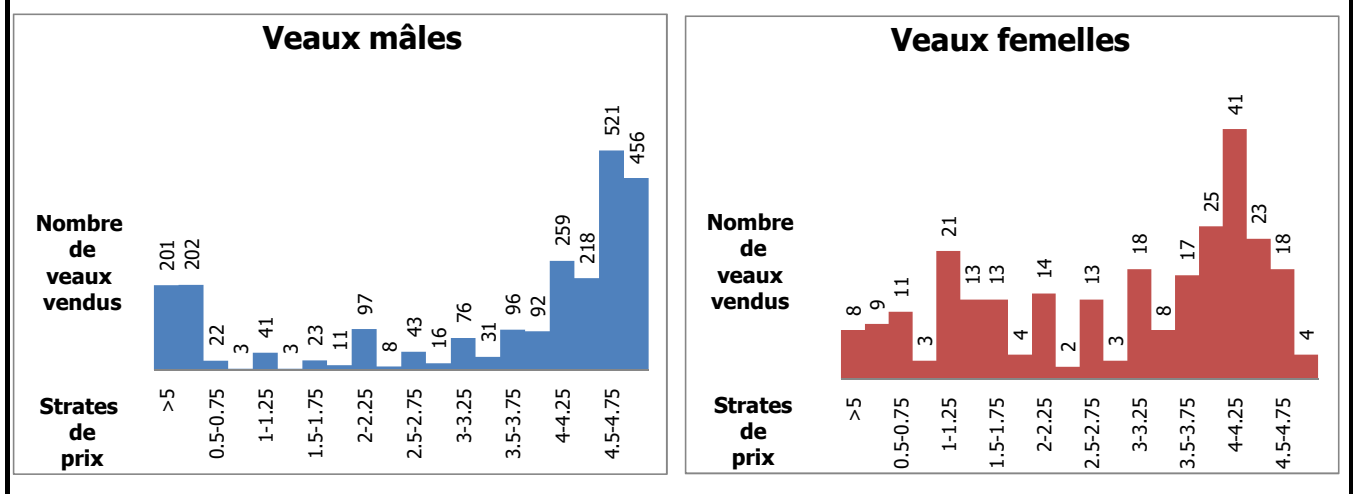

Veaux laitiers vendus dans les encans du Québec

Veaux Holstein, autres races laitières et croisements de boucherie

	Poids de vente	Mâles		Femelles		Total mâles-femelles	
		Têtes	\$/lb	Têtes	\$/lb	Têtes	\$/lb
Holstein	< 90 lb	447	2.62 \$	146	2.14 \$	593	2.50 \$
	90-120 lb	4 545	4.42 \$	439	3.71 \$	4 984	4.36 \$
	120-140 lb	1 334	4.49 \$	114	3.63 \$	1 448	4.43 \$
	> 140 lb	328	3.27 \$	225	1.48 \$	553	2.54 \$
	Total	6 654	4.26 \$	924	2.91 \$	7 578	4.09 \$
Autres races laitières		121	2.00 \$	47	2.53 \$	168	2.15 \$
Croisements de boucherie		5 000	7.37 \$	4 281	6.02 \$	9 281	6.75 \$
TOTAL		11 775	5.56 \$	5 252	5.44 \$	17 027	5.52 \$

Veaux Holstein vendus par strate de prix (tous poids et toutes catégories)

Veaux Holstein - Bons mâles (90-120 lb) - Évolution du prix journalier