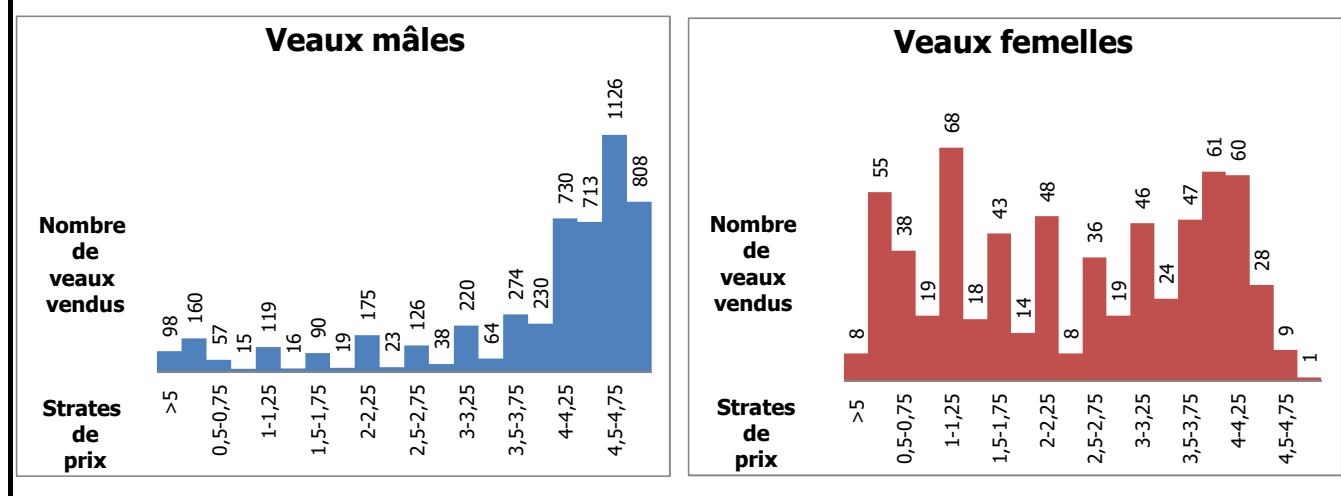

Veaux laitiers vendus dans les encans du Québec

Veaux Holstein, autres races laitières et croisements de boucherie

	Poids de vente	Mâles		Femelles		Total mâles-femelles	
		Têtes	$/lb	Têtes	$/lb	Têtes	$/lb
Holstein	< 90 lb	362	2.08 $	102	1.47 $	464	1.94 $
	90-120 lb	3 551	4.01 $	341	3.12 $	3 892	3.93 $
	120-140 lb	969	4.19 $	60	3.06 $	1 029	4.12 $
	> 140 lb	219	2.80 $	147	1.27 $	366	2.18 $
	Total	5 101	3.86 $	650	2.43 $	5 751	3.70 $
Autres races laitières		112	2.20 $	40	1.77 $	152	2.09 $
Croisements de boucherie		3 845	6.60 $	3 093	5.22 $	6 938	5.98 $
TOTAL		9 058	5.00 $	3 783	4.70 $	12 841	4.91 $

Veaux Holstein vendus par strate de prix (tous poids et toutes catégories)