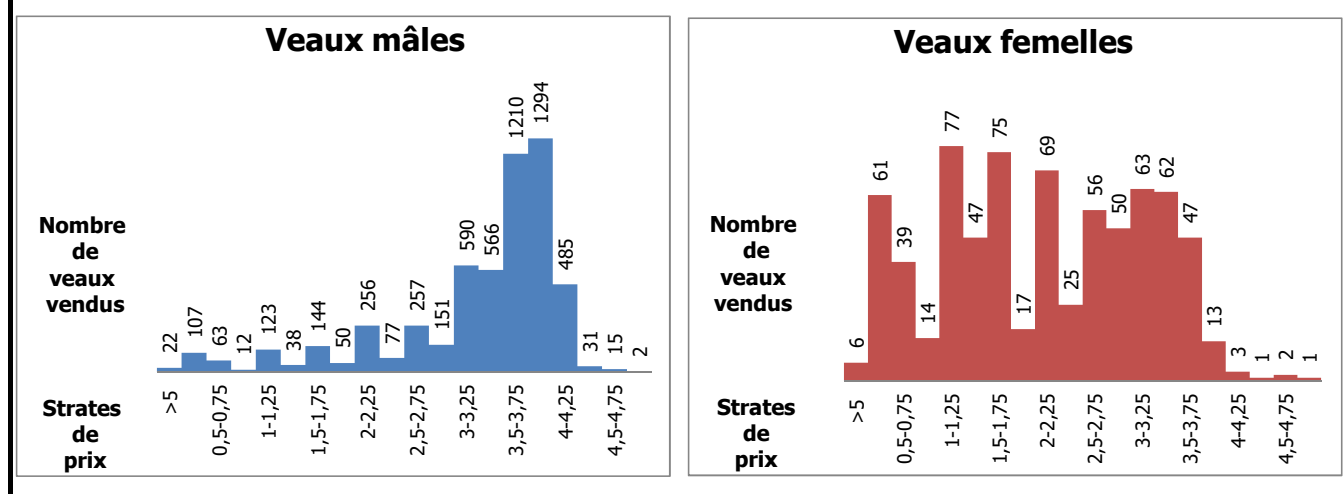

Veaux laitiers vendus dans les encans du Québec

Veaux Holstein, autres races laitières et croisements de boucherie

	Poids de vente	Mâles		Femelles		Total mâles-femelles	
		Têtes	\$/lb	Têtes	\$/lb	Têtes	\$/lb
Holstein	< 90 lb	451	2.27 \$	143	1.41 \$	594	2.07 \$
	90-120 lb	3 865	3.36 \$	353	2.58 \$	4 218	3.30 \$
	120-140 lb	914	3.38 \$	69	2.59 \$	983	3.32 \$
	> 140 lb	263	2.37 \$	163	1.37 \$	426	1.99 \$
	Total	5 493	3.23 \$	728	2.08 \$	6 221	3.09 \$
Autres races laitières		131	1.81 \$	44	2.09 \$	175	1.88 \$
Croisements de boucherie		4 169	6.69 \$	3 502	5.59 \$	7 671	6.19 \$
TOTAL		9 793	4.68 \$	4 274	4.96 \$	14 067	4.77 \$

Veaux Holstein vendus par strate de prix (tous poids et toutes catégories)

Veaux Holstein - Bons mâles (90-120 lb) - Évolution du prix journalier