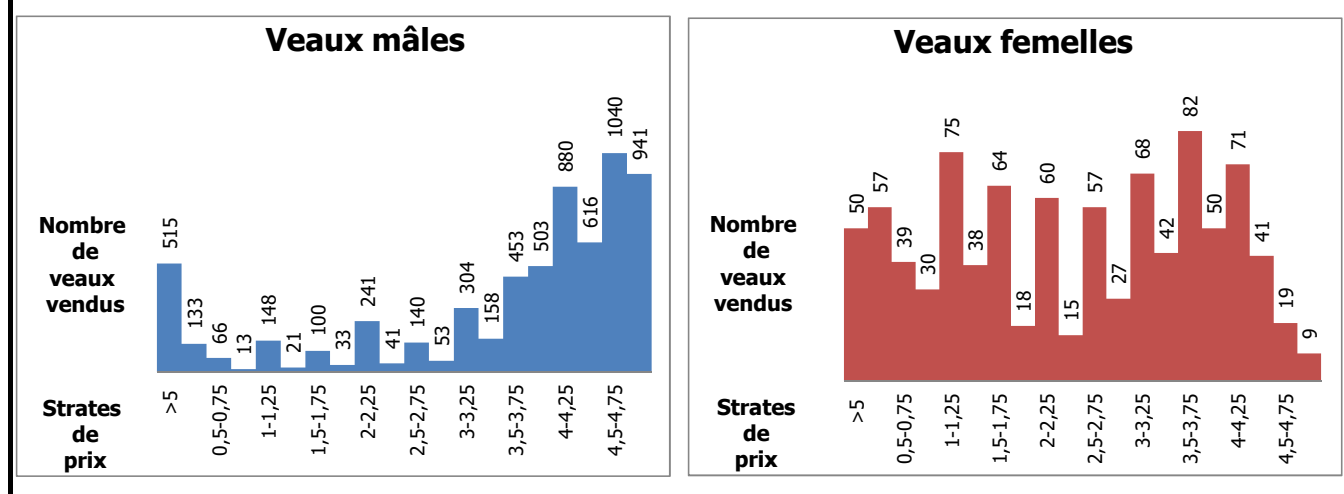

Veaux laitiers vendus dans les encans du Québec

Veaux Holstein, autres races laitières et croisements de boucherie

	Poids de vente	Mâles		Femelles		Total mâles-femelles	
		Têtes	$/lb	Têtes	$/lb	Têtes	$/lb
Holstein	< 90 lb	544	2.69 $	149	1.58 $	693	2.45 $
	90-120 lb	4 520	4.09 $	475	3.44 $	4 995	4.03 $
	120-140 lb	1 087	4.15 $	96	3.38 $	1 183	4.09 $
	> 140 lb	248	2.67 $	192	1.41 $	440	2.12 $
	Total	6 399	3.93 $	912	2.70 $	7 311	3.77 $
Autres races laitières		167	2.18 $	60	2.28 $	227	2.20 $
Croisements de boucherie		4 688	8.00 $	4 045	6.76 $	8 733	7.43 $
TOTAL		11 254	5.60 $	5 017	5.97 $	16 271	5.71 $

Veaux Holstein vendus par strate de prix (tous poids et toutes catégories)