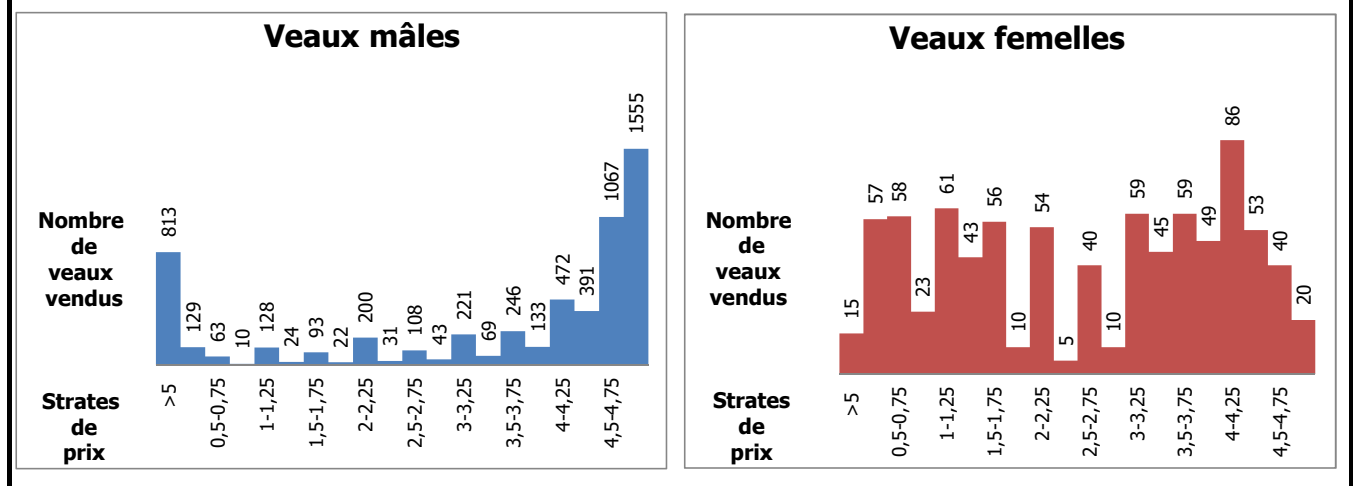

Veaux laitiers vendus dans les encans du Québec

Veaux Holstein, autres races laitières et croisements de boucherie

	Poids de vente	Mâles		Femelles		Total mâles-femelles	
		Têtes	$/lb	Têtes	$/lb	Têtes	$/lb
Holstein	< 90 lb	487	2.70 $	134	2.02 $	621	2.55 $
	90-120 lb	4 112	4.32 $	419	3.30 $	4 531	4.23 $
	120-140 lb	999	4.31 $	90	3.49 $	1 089	4.24 $
	> 140 lb	220	2.90 $	200	1.32 $	420	2.15 $
	Total	5 818	4.13 $	843	2.65 $	6 661	3.94 $
Autres races laitières		152	2.09 $	41	2.26 $	193	2.13 $
Croisements de boucherie		4 391	7.29 $	3 736	5.85 $	8 127	6.63 $
TOTAL		10 361	5.44 $	4 620	5.23 $	14 981	5.37 $

Veaux Holstein vendus par strate de prix (tous poids et toutes catégories)