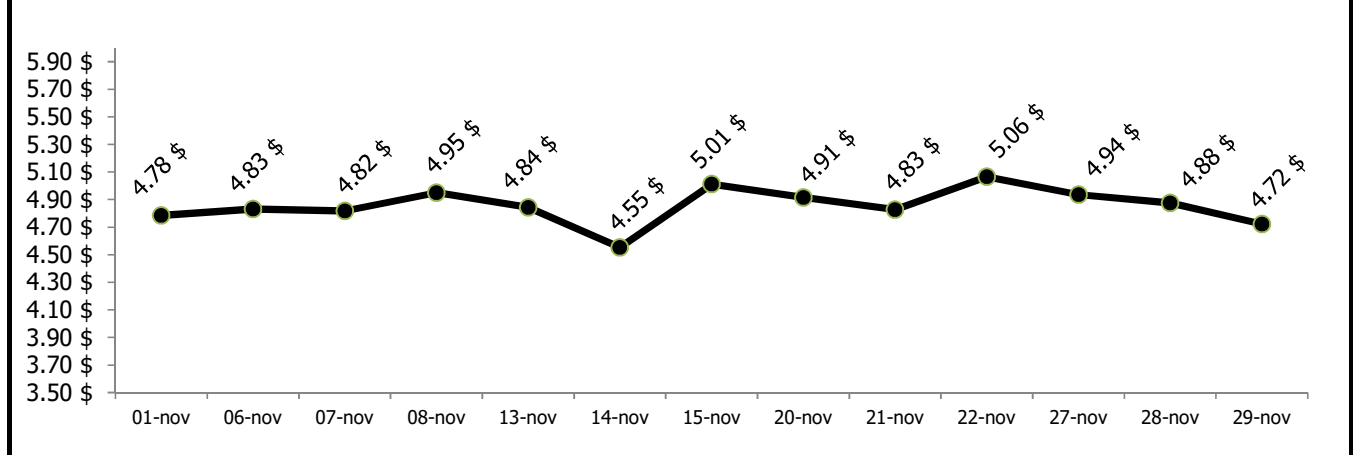

Veaux Holstein - Bons mâles (90-120 lb) - Évolution du prix journalier

Les données sont mises à jour par Les Producteurs de bovins du Québec

Ces informations proviennent des Producteurs de bovins du Québec et des encans d'animaux vivants du Québec