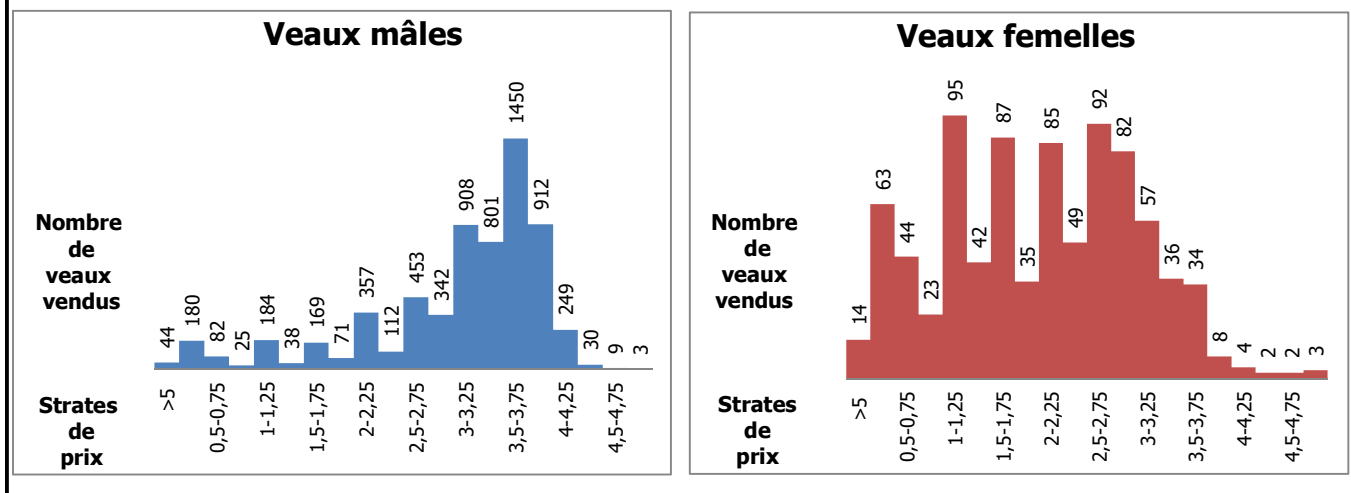

Veaux laitiers vendus dans les encans du Québec

Veaux Holstein, autres races laitières et croisements de boucherie

	Poids de vente	Mâles		Femelles		Total mâles-femelles	
		Têtes	$/lb	Têtes	$/lb	Têtes	$/lb
Holstein	< 90 lb	499	2,06 $	142	1,25 $	641	1,88 $
	90-120 lb	4 460	3,16 $	448	2,54 $	4 908	3,10 $
	120-140 lb	1 191	3,21 $	80	2,46 $	1 271	3,17 $
	> 140 lb	269	2,38 $	187	1,35 $	456	1,96 $
	Total	6 419	3,05 $	857	2,06 $	7 276	2,93 $
Autres races laitières		93	1,84 $	28	2,09 $	121	1,90 $
Croisements de boucherie		4 416	6,11 $	3 714	5,13 $	8 130	5,66 $
TOTAL		10 928	4,28 $	4 599	4,54 $	15 527	4,35 $

Veaux Holstein vendus par strate de prix (tous poids et toutes catégories)