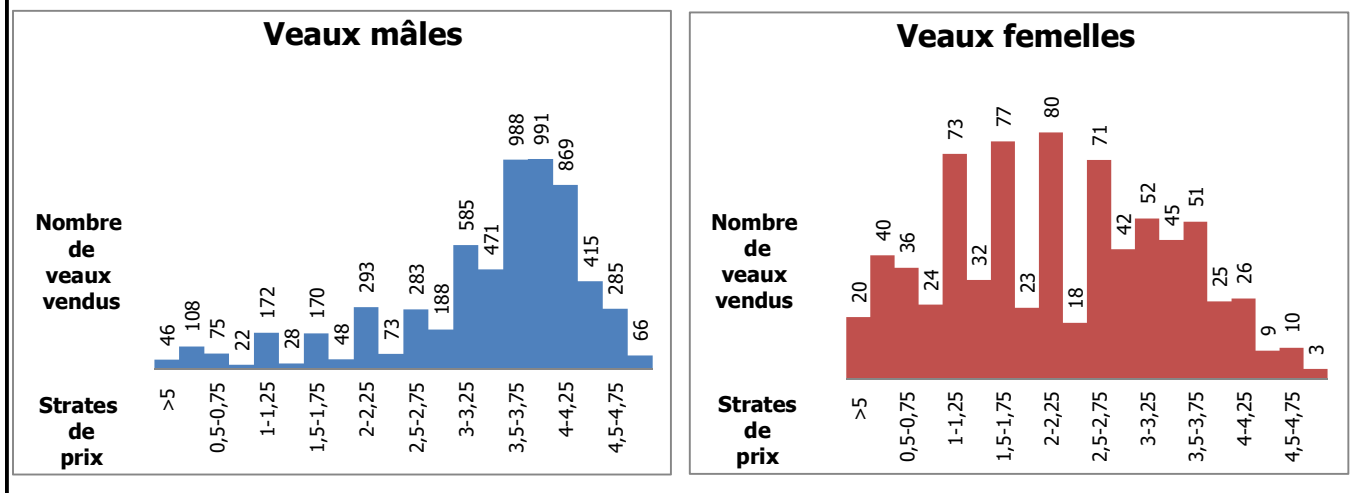

Veaux laitiers vendus dans les encans du Québec

Veaux Holstein, autres races laitières et croisements de boucherie

| | Poids de vente | Mâles | | Femelles | | Total mâles-femelles | |
|---------------------------------|----------------|---------------|----------------|--------------|----------------|----------------------|----------------|
| | | Têtes | \$/lb | Têtes | \$/lb | Têtes | \$/lb |
| Holstein | < 90 lb | 484 | 2,19 \$ | 116 | 1,54 \$ | 600 | 2,06 \$ |
| | 90-120 lb | 4 363 | 3,47 \$ | 449 | 2,72 \$ | 4 812 | 3,40 \$ |
| | 120-140 lb | 1 089 | 3,53 \$ | 64 | 2,87 \$ | 1 153 | 3,50 \$ |
| | > 140 lb | 240 | 2,64 \$ | 128 | 1,35 \$ | 368 | 2,19 \$ |
| | Total | 6 176 | 3,35 \$ | 757 | 2,32 \$ | 6 933 | 3,24 \$ |
| Autres races laitières | | 83 | 1,85 \$ | 35 | 2,18 \$ | 118 | 1,95 \$ |
| Croisements de boucherie | | 4 650 | 6,50 \$ | 3 803 | 5,53 \$ | 8 453 | 6,06 \$ |
| TOTAL | | 10 909 | 4,68 \$ | 4 595 | 4,97 \$ | 15 504 | 4,77 \$ |

Veaux Holstein vendus par strate de prix (tous poids et toutes catégories)

Veaux Holstein - Bons mâles (90-120 lb) - Évolution du prix journalier