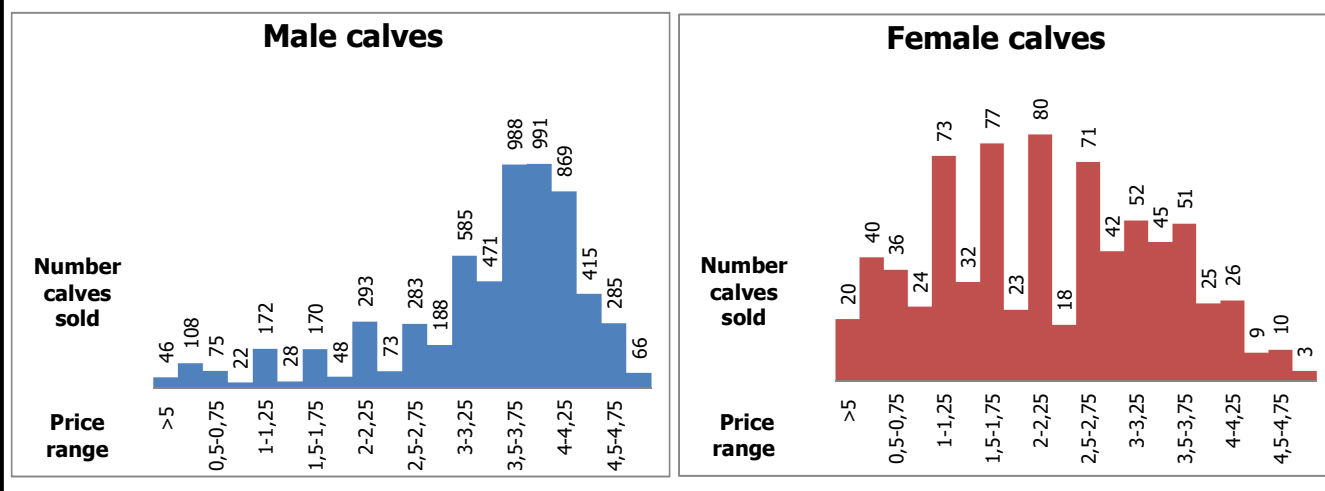

Calves marketed at Quebec live animal auctions

Holstein, other dairy breeds and crossbreed dairy-beef calves

	Weights	Male		Female		Total male-female	
		Head	$/lb	Head	$/lb	Head	$/lb
Holstein	< 90 lb	484	2,19 $	116	1,54 $	600	2,06 $
	90-120 lb	4 363	3,47 $	449	2,72 $	4 812	3,40 $
	120-140 lb	1 089	3,53 $	64	2,87 $	1 153	3,50 $
	> 140 lb	240	2,64 $	128	1,35 $	368	2,19 $
	Total	6 176	3,35 $	757	2,32 $	6 933	3,24 $
Other dairy breeds		83	1,85 $	35	2,18 $	118	1,95 $
Crossbreeds dairy-beef		4 650	6,50 $	3 803	5,53 $	8 453	6,06 $
TOTAL		10 909	4,68 $	4 595	4,97 $	15 504	4,77 $

Holstein calves sold by price range (all weights and all categories)