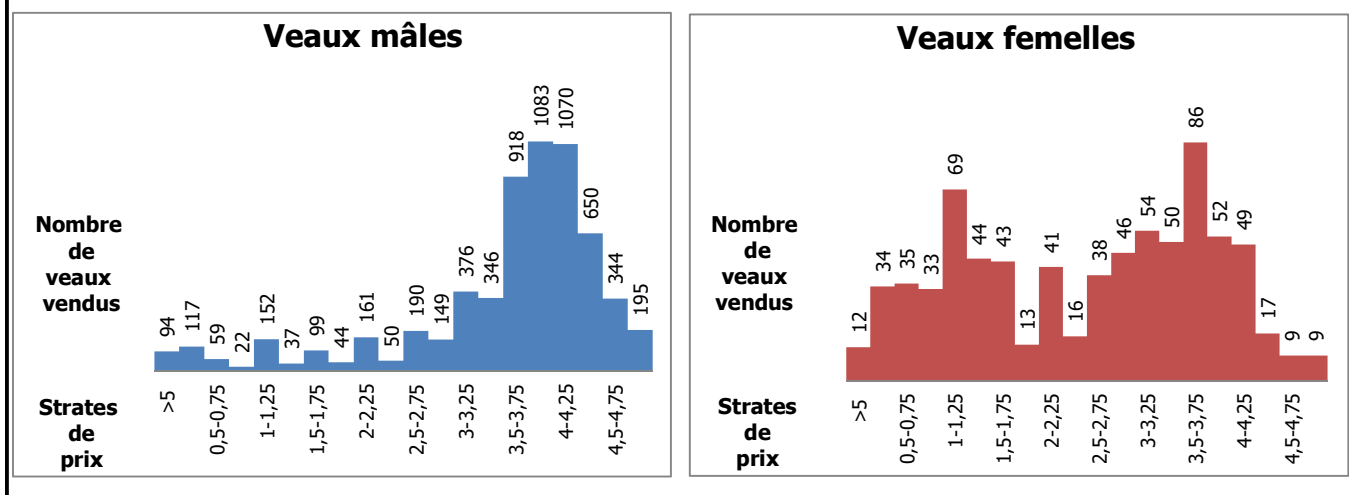

Veaux laitiers vendus dans les encans du Québec

Veaux Holstein, autres races laitières et croisements de boucherie

	Poids de vente	Mâles		Femelles		Total mâles-femelles	
		Têtes	\$/lb	Têtes	\$/lb	Têtes	\$/lb
Holstein	< 90 lb	422	2,38 \$	108	2,05 \$	530	2,31 \$
	90-120 lb	4 203	3,69 \$	355	3,21 \$	4 558	3,65 \$
	120-140 lb	1 233	3,73 \$	83	3,45 \$	1 316	3,72 \$
	> 140 lb	298	2,55 \$	204	1,24 \$	502	2,02 \$
	Total	6 156	3,56 \$	750	2,54 \$	6 906	3,44 \$
Autres races laitières		87	1,96 \$	26	1,78 \$	113	1,92 \$
Croisements de boucherie		4 206	6,29 \$	3 506	5,05 \$	7 712	5,73 \$
TOTAL		10 449	4,64 \$	4 282	4,59 \$	14 731	4,63 \$

Veaux Holstein vendus par strate de prix (tous poids et toutes catégories)

Veaux Holstein - Bons mâles (90-120 lb) - Évolution du prix journalier