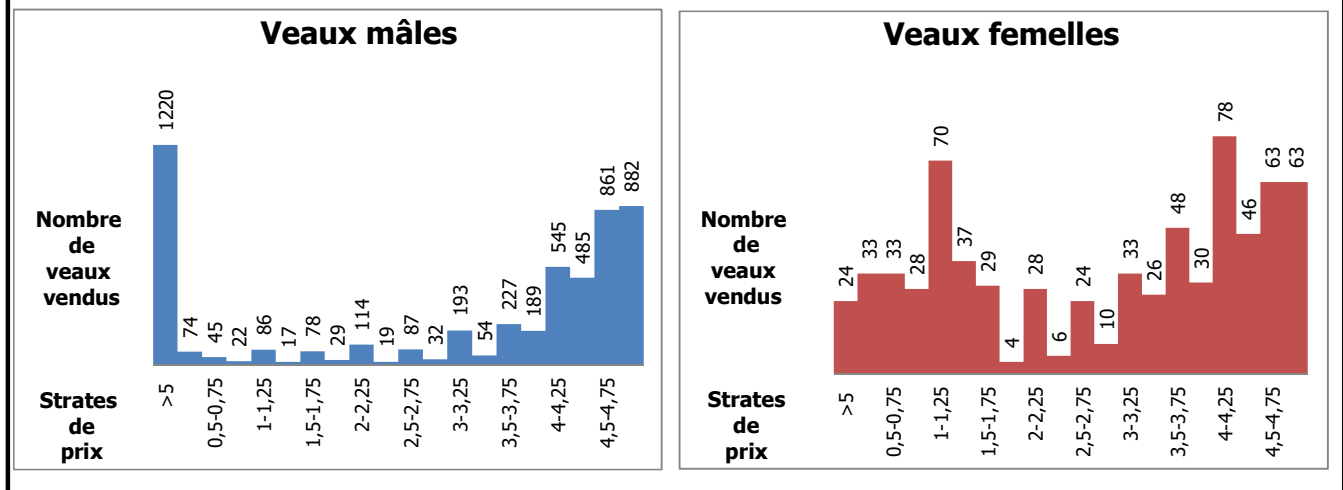

Veaux laitiers vendus dans les encans du Québec

Veaux Holstein, autres races laitières et croisements de boucherie

	Poids de vente	Mâles		Femelles		Total mâles-femelles	
		Têtes	\$/lb	Têtes	\$/lb	Têtes	\$/lb
Holstein	< 90 lb	352	2,89 \$	99	2,28 \$	451	2,75 \$
	90-120 lb	3 585	4,50 \$	335	3,99 \$	3 920	4,46 \$
	120-140 lb	1 053	4,31 \$	69	3,84 \$	1 122	4,28 \$
	> 140 lb	269	2,80 \$	210	1,36 \$	479	2,17 \$
	Total	5 259	4,27 \$	713	2,96 \$	5 972	4,11 \$
Autres races laitières		83	1,90 \$	24	3,43 \$	107	2,24 \$
Croisements de boucherie		3 732	7,20 \$	3 075	5,91 \$	6 807	6,62 \$
TOTAL		9 074	5,45 \$	3 812	5,34 \$	12 886	5,42 \$

Veaux Holstein vendus par strate de prix (tous poids et toutes catégories)

Veaux Holstein - Bons mâles (90-120 lb) - Évolution du prix journalier