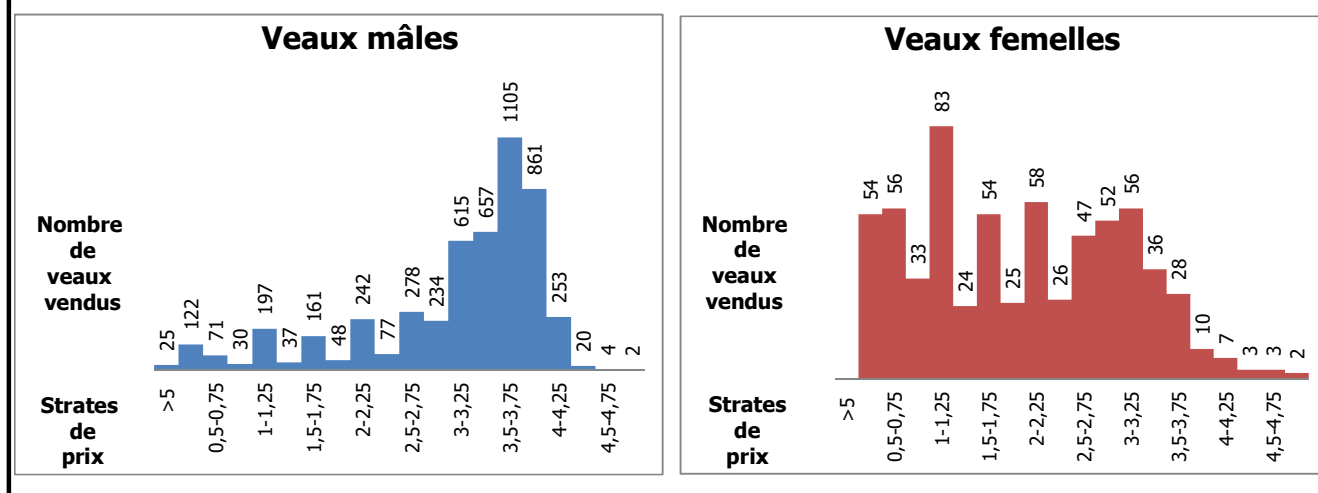

Veaux laitiers vendus dans les encans du Québec

Veaux Holstein, autres races laitières et croisements de boucherie

	Poids de vente	Mâles		Femelles		Total mâles-femelles	
		Têtes	\$/lb	Têtes	\$/lb	Têtes	\$/lb
Holstein	< 90 lb	333	1,81 \$	105	1,27 \$	438	1,68 \$
	90-120 lb	3 422	3,18 \$	304	2,46 \$	3 726	3,12 \$
	120-140 lb	988	3,31 \$	80	2,57 \$	1 068	3,25 \$
	> 140 lb	296	2,23 \$	168	1,12 \$	464	1,82 \$
	Total	5 039	3,06 \$	657	1,94 \$	5 696	2,93 \$
Autres races laitières		79	1,51 \$	21	1,79 \$	100	1,57 \$
Croisements de boucherie		3 314	5,69 \$	2 652	4,03 \$	5 966	4,95 \$
TOTAL		8 432	4,08 \$	3 330	3,60 \$	11 762	3,94 \$

Veaux Holstein vendus par strate de prix (tous poids et toutes catégories)

Veaux Holstein - Bons mâles (90-120 lb) - Évolution du prix journalier