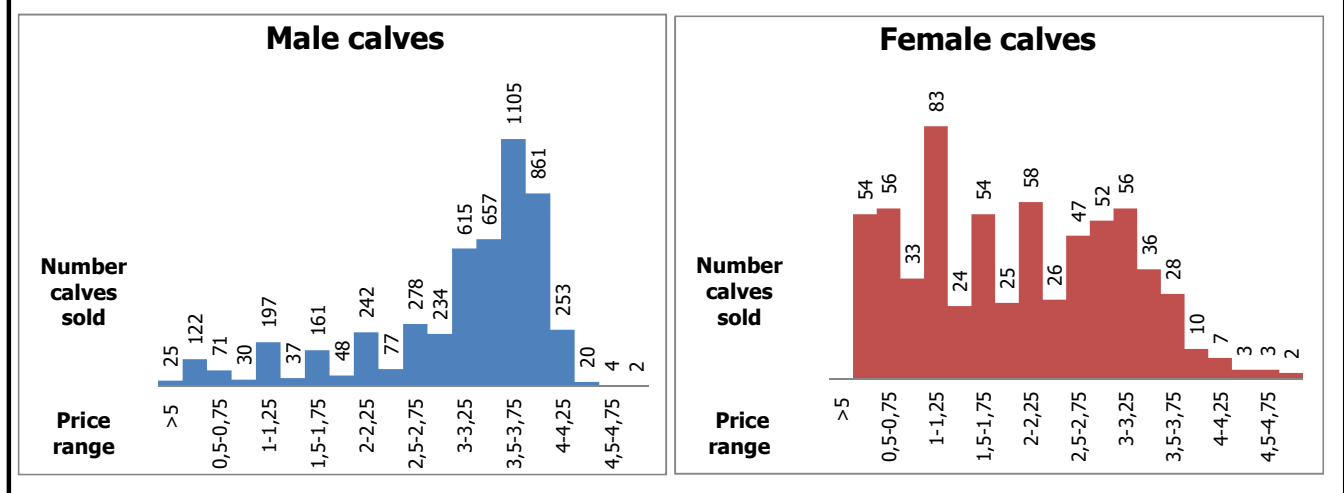

Calves marketed at Quebec live animal auctions

Holstein, other dairy breeds and crossbreed dairy-beef calves

	Weights	Male		Female		Total male-female	
		Head	$/lb	Head	$/lb	Head	$/lb
Holstein	< 90 lb	333	1,81 $	105	1,27 $	438	1,68 $
	90-120 lb	3 422	3,18 $	304	2,46 $	3 726	3,12 $
	120-140 lb	988	3,31 $	80	2,57 $	1 068	3,25 $
	> 140 lb	296	2,23 $	168	1,12 $	464	1,82 $
	Total	5 039	3,06 $	657	1,94 $	5 696	2,93 $
Other dairy breeds		79	1,51 $	21	1,79 $	100	1,57 $
Crossbreeds dairy-beef		3 314	5,69 $	2 652	4,03 $	5 966	4,95 $
TOTAL		8 432	4,08 $	3 330	3,60 $	11 762	3,94 $

Holstein calves sold by price range (all weights and all categories)