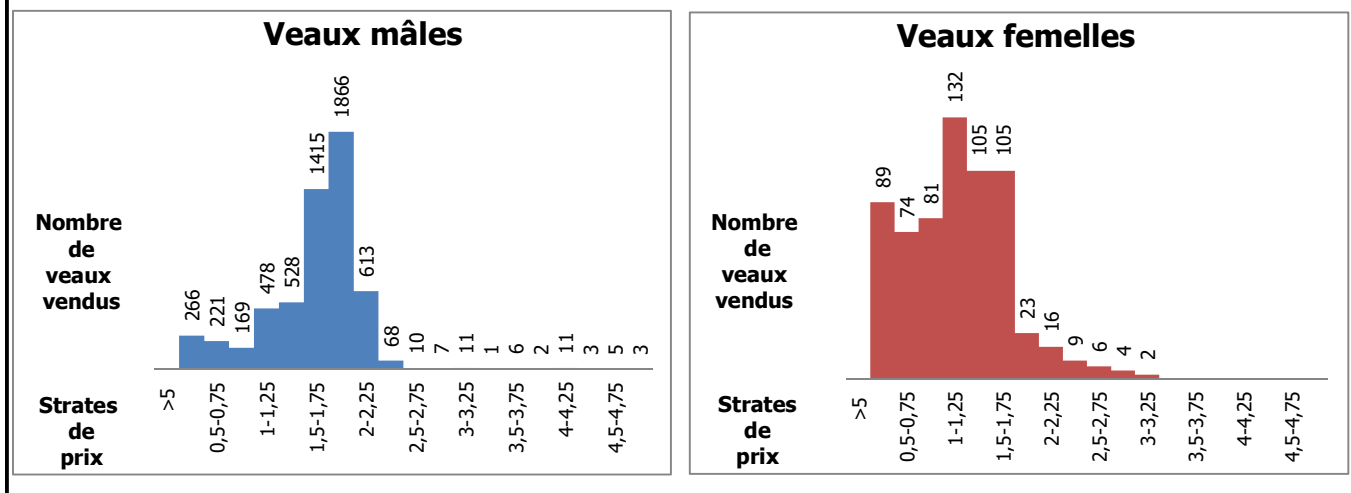

Veaux laitiers vendus dans les encans du Québec

Veaux Holstein, autres races laitières et croisements de boucherie

	Poids de vente	Mâles		Femelles		Total mâles-femelles	
		Têtes	\$/lb	Têtes	\$/lb	Têtes	\$/lb
Holstein	< 90 lb	310	0,84 \$	75	0,61 \$	385	0,80 \$
	90-120 lb	3 905	1,59 \$	335	1,24 \$	4 240	1,56 \$
	120-140 lb	1 150	1,72 \$	68	1,40 \$	1 218	1,70 \$
	> 140 lb	318	1,41 \$	168	0,97 \$	486	1,25 \$
	Total	5 683	1,56 \$	646	1,11 \$	6 329	1,52 \$
Autres races laitières		102	0,90 \$	27	1,01 \$	129	0,93 \$
Croisements de boucherie		4 164	3,44 \$	3 355	2,25 \$	7 519	2,91 \$
TOTAL		9 949	2,34 \$	4 028	2,06 \$	13 977	2,26 \$

Veaux Holstein vendus par strate de prix (tous poids et toutes catégories)

Veaux Holstein - Bons mâles (90-120 lb) - Évolution du prix journalier