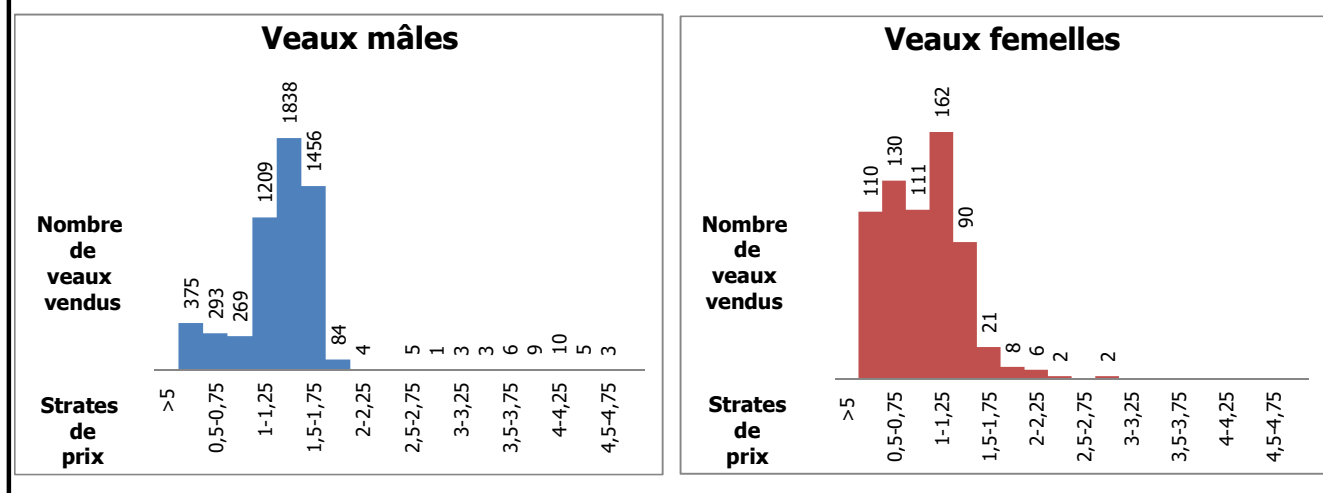

Veaux laitiers vendus dans les encans du Québec

Veaux Holstein, autres races laitières et croisements de boucherie

	Poids de vente	Mâles		Femelles		Total mâles-femelles	
		Têtes	\$/lb	Têtes	\$/lb	Têtes	\$/lb
Holstein	< 90 lb	400	0,59 \$	55	0,58 \$	455	0,59 \$
	90-120 lb	3 885	1,28 \$	334	0,95 \$	4 219	1,25 \$
	120-140 lb	1 035	1,40 \$	65	1,10 \$	1 100	1,38 \$
	> 140 lb	253	1,12 \$	188	0,81 \$	441	0,99 \$
	Total	5 573	1,24 \$	642	0,89 \$	6 215	1,21 \$
Autres races laitières		92	0,70 \$	31	0,78 \$	123	0,72 \$
Croisements de boucherie		3 648	3,13 \$	3 119	1,65 \$	6 767	2,45 \$
TOTAL		9 313	1,98 \$	3 792	1,51 \$	13 105	1,84 \$

Veaux Holstein vendus par strate de prix (tous poids et toutes catégories)

Veaux Holstein - Bons mâles (90-120 lb) - Évolution du prix journalier