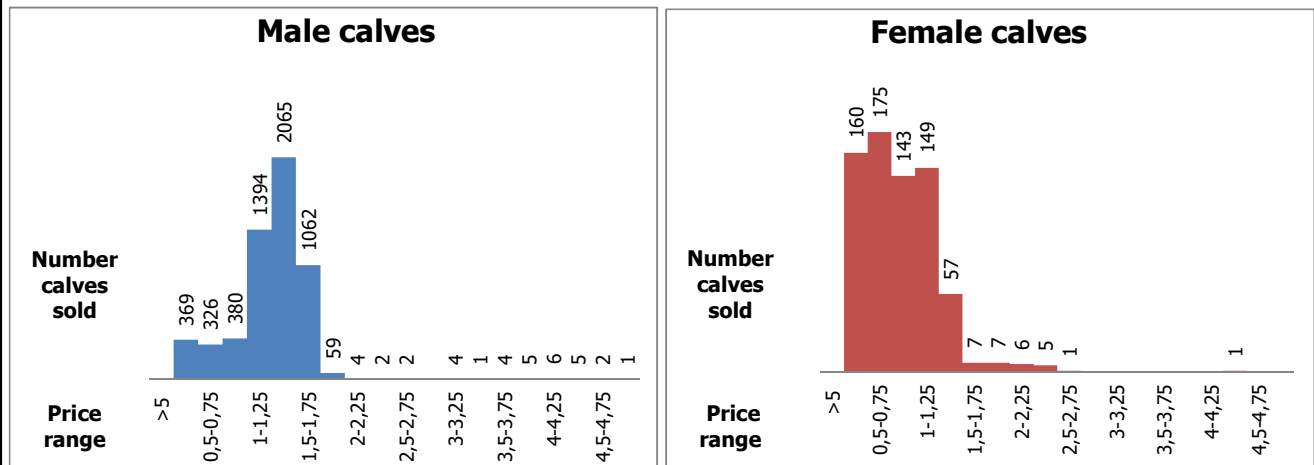

Calves marketed at Quebec live animal auctions

Holstein, other dairy breeds and crossbreed dairy-beef calves

	Weights	Male		Female		Total male-female	
		Head	\$/lb	Head	\$/lb	Head	\$/lb
Holstein	< 90 lb	391	0,64 \$	84	0,47 \$	475	0,61 \$
	90-120 lb	3 975	1,22 \$	339	0,87 \$	4 314	1,19 \$
	120-140 lb	1 084	1,33 \$	68	0,93 \$	1 152	1,31 \$
	> 140 lb	241	1,13 \$	220	0,77 \$	461	0,96 \$
	Total	5 691	1,20 \$	711	0,80 \$	6 402	1,15 \$
Other dairy breeds		82	0,82 \$	43	0,81 \$	125	0,82 \$
Crossbreeds dairy-beef		3 990	3,36 \$	3 352	1,85 \$	7 342	2,67 \$
TOTAL		9 763	2,08 \$	4 106	1,66 \$	13 869	1,95 \$

Holstein calves sold by price range (all weights and all categories)

Holstein calves - Good males (90-120 lb) - Daily average price