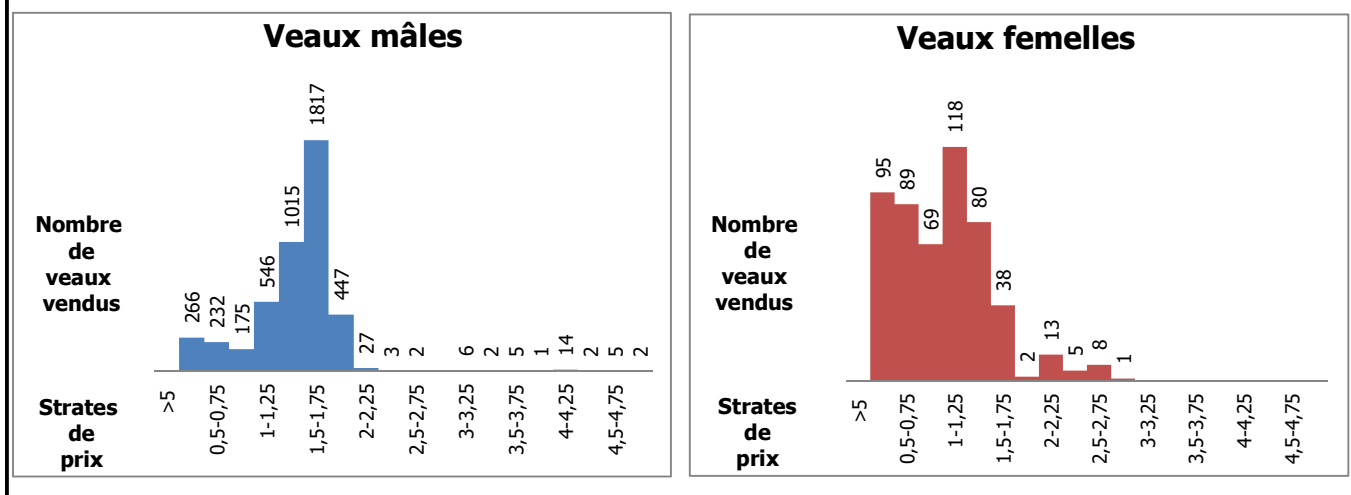

Veaux laitiers vendus dans les encans du Québec

Veaux Holstein, autres races laitières et croisements de boucherie

	Poids de vente	Mâles		Femelles		Total mâles-femelles	
		Têtes	\$/lb	Têtes	\$/lb	Têtes	\$/lb
Holstein	< 90 lb	306	0,67 \$	55	0,54 \$	361	0,65 \$
	90-120 lb	3 263	1,40 \$	285	1,06 \$	3 548	1,38 \$
	120-140 lb	824	1,49 \$	62	1,32 \$	886	1,48 \$
	> 140 lb	174	1,22 \$	116	0,76 \$	290	1,03 \$
	Total	4 567	1,36 \$	518	0,97 \$	5 085	1,32 \$
Autres races laitières		71	0,78 \$	32	0,76 \$	103	0,78 \$
Croisements de boucherie		3 337	3,35 \$	2 783	2,01 \$	6 120	2,74 \$
TOTAL		7 975	2,19 \$	3 333	1,83 \$	11 308	2,08 \$

Veaux Holstein vendus par strate de prix (tous poids et toutes catégories)

Veaux Holstein - Bons mâles (90-120 lb) - Évolution du prix journalier