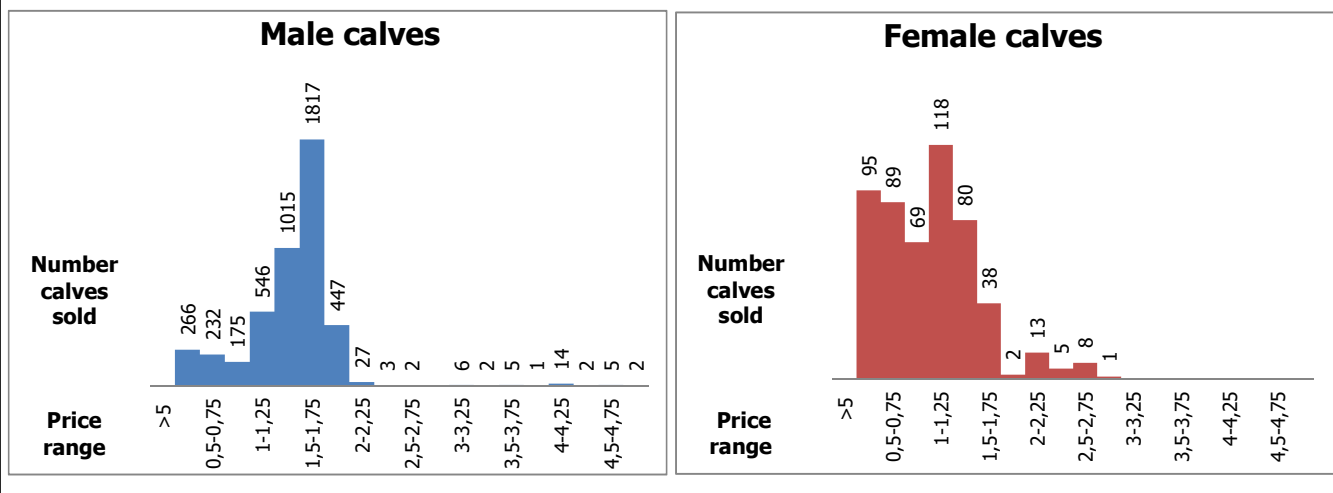

Calves marketed at Quebec live animal auctions

Holstein, other dairy breeds and crossbred dairy-beef calves

	Weights	Male		Female		Total male-female	
		Head	\$/lb	Head	\$/lb	Head	\$/lb
Holstein	< 90 lb	306	0,67 \$	55	0,54 \$	361	0,65 \$
	90-120 lb	3 263	1,40 \$	285	1,06 \$	3 548	1,38 \$
	120-140 lb	824	1,49 \$	62	1,32 \$	886	1,48 \$
	> 140 lb	174	1,22 \$	116	0,76 \$	290	1,03 \$
	Total	4 567	1,36 \$	518	0,97 \$	5 085	1,32 \$
Other dairy breeds		71	0,78 \$	32	0,76 \$	103	0,78 \$
Crossbreeds dairy-beef		3 337	3,35 \$	2 783	2,01 \$	6 120	2,74 \$
TOTAL		7 975	2,19 \$	3 333	1,83 \$	11 308	2,08 \$

Holstein calves sold by price range (all weights and all categories)

Holstein calves - Good males (90-120 lb) - Daily average price