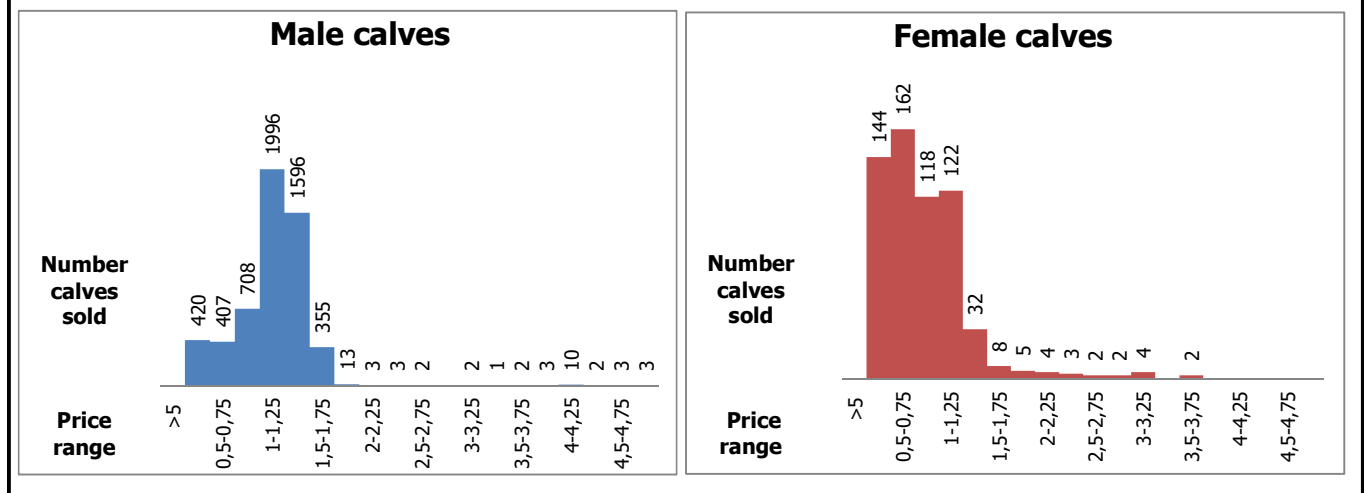

Calves marketed at Quebec live animal auctions

Holstein, other dairy breeds and crossbreed dairy-beef calves

	Weights	Male		Female		Total male-female	
		Head	\$/lb	Head	\$/lb	Head	\$/lb
Holstein	< 90 lb	399	0,63 \$	61	0,44 \$	460	0,61 \$
	90-120 lb	3 950	1,10 \$	328	0,83 \$	4 278	1,08 \$
	120-140 lb	932	1,21 \$	67	1,01 \$	999	1,20 \$
	> 140 lb	248	1,04 \$	152	0,77 \$	400	0,94 \$
	Total	5 529	1,08 \$	608	0,80 \$	6 137	1,06 \$
Other dairy breeds		97	0,66 \$	44	0,74 \$	141	0,68 \$
Crossbreeds dairy-beef		3 791	3,36 \$	3 077	1,99 \$	6 868	2,75 \$
TOTAL		9 417	2,00 \$	3 729	1,78 \$	13 146	1,94 \$

Holstein calves sold by price range (all weights and all categories)

Holstein calves - Good males (90-120 lb) - Daily average price