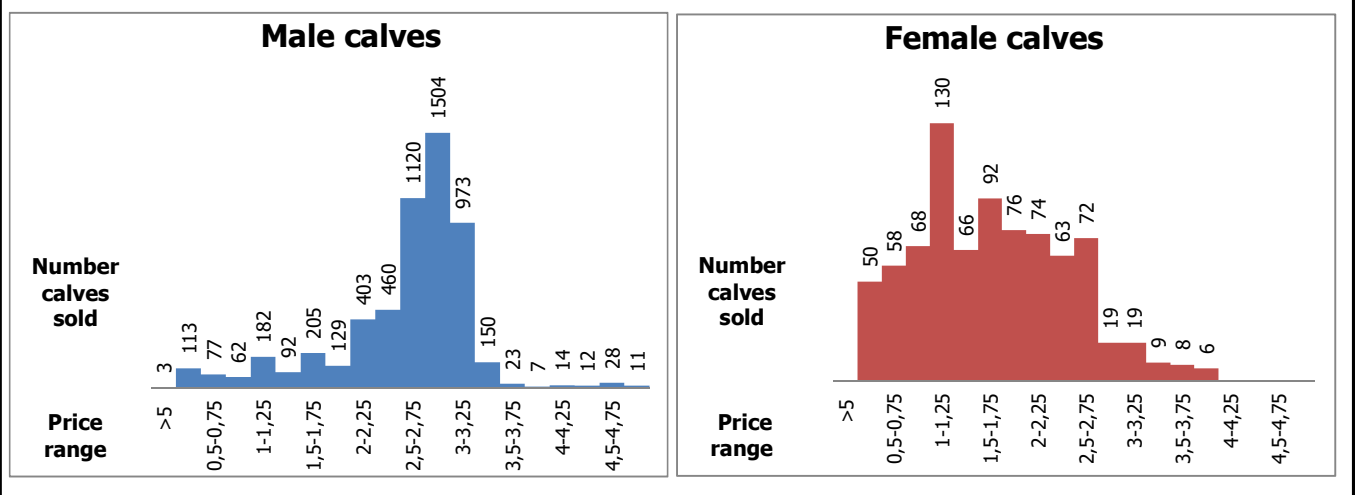

Calves marketed at Quebec live animal auctions

Holstein, other dairy breeds and crossbreed dairy-beef calves

	Weights	Male		Female		Total male-female	
		Head	$/lb	Head	$/lb	Head	$/lb
Holstein	< 90 lb	339	1,65 $	106	1,20 $	445	1,54 $
	90-120 lb	3 712	2,64 $	396	1,91 $	4 108	2,57 $
	120-140 lb	1 175	2,61 $	87	2,12 $	1 262	2,57 $
	> 140 lb	342	1,80 $	221	1,07 $	563	1,51 $
	Total	5 568	2,52 $	810	1,61 $	6 378	2,40 $
Other dairy breeds		66	1,34 $	20	1,04 $	86	1,27 $
Crossbreeds dairy-beef		3 320	3,94 $	2 531	3,08 $	5 851	3,57 $
TOTAL		8 954	3,04 $	3 361	2,71 $	12 315	2,95 $

Holstein calves sold by price range (all weights and all categories)