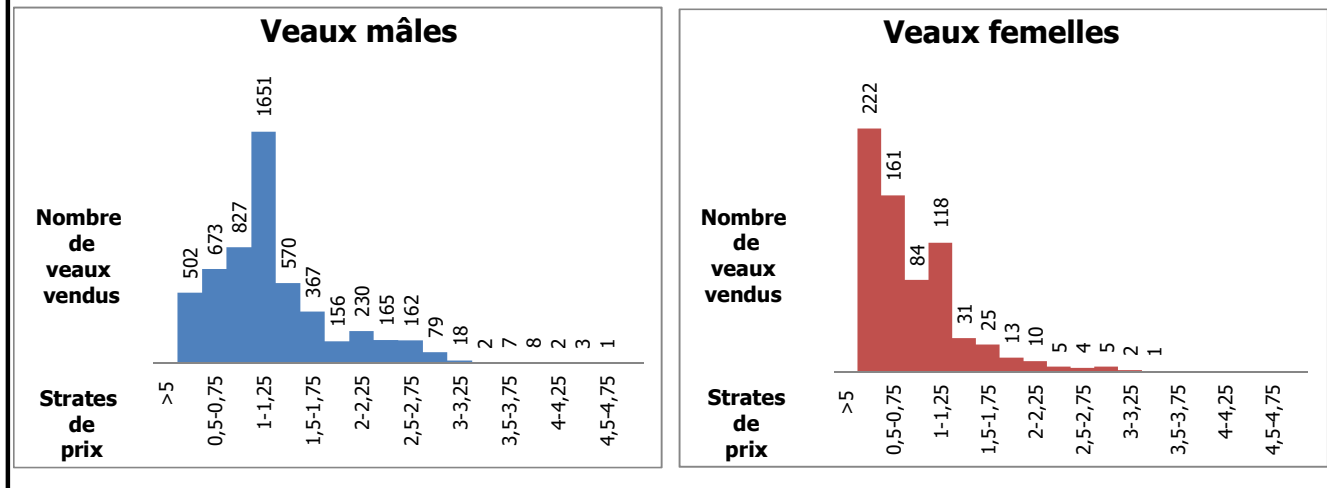

Veaux laitiers vendus dans les encans du Québec

Veaux Holstein, autres races laitières et croisements de boucherie

	Poids de vente	Mâles		Femelles		Total mâles-femelles	
		Têtes	\$/lb	Têtes	\$/lb	Têtes	\$/lb
Holstein	< 90 lb	336	0,61 \$	85	0,50 \$	421	0,59 \$
	90-120 lb	3 763	1,19 \$	358	0,82 \$	4 121	1,16 \$
	120-140 lb	1 060	1,27 \$	80	0,90 \$	1 140	1,24 \$
	> 140 lb	264	1,03 \$	158	0,72 \$	422	0,92 \$
	Total	5 423	1,16 \$	681	0,77 \$	6 104	1,12 \$
Autres races laitières		104	0,72 \$	44	0,75 \$	148	0,73 \$
Croisements de boucherie		3 174	3,02 \$	2 649	1,82 \$	5 823	2,47 \$
TOTAL		8 701	1,83 \$	3 374	1,59 \$	12 075	1,77 \$

Veaux Holstein vendus par strate de prix (tous poids et toutes catégories)

Veaux Holstein - Bons mâles (90-120 lb) - Évolution du prix journalier