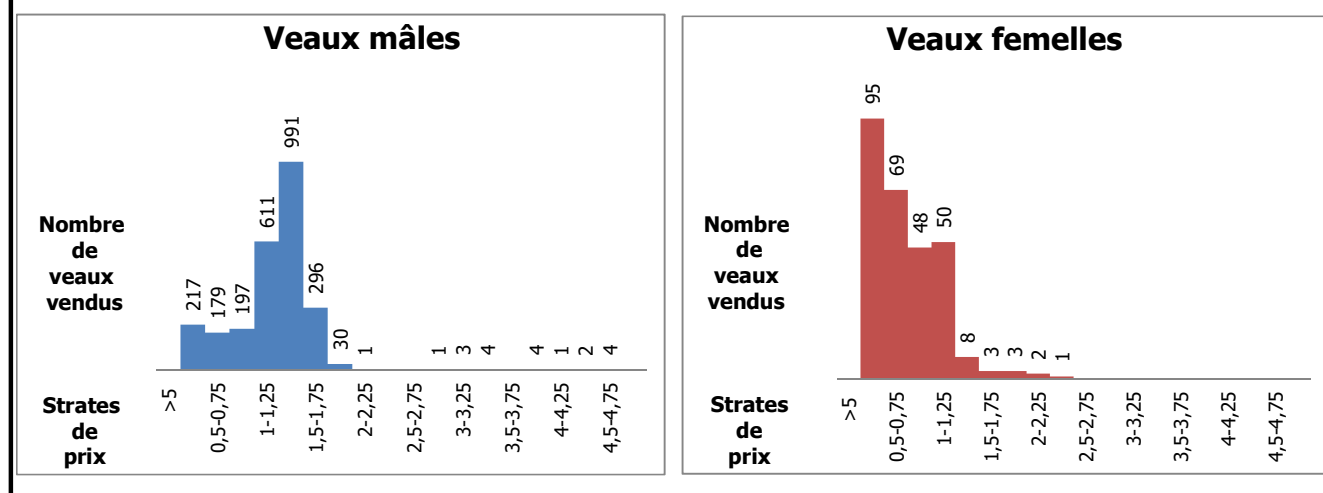

Veaux laitiers vendus dans les encans du Québec

Veaux Holstein, autres races laitières et croisements de boucherie

	Poids de vente	Mâles		Femelles		Total mâles-femelles	
		Têtes	\$/lb	Têtes	\$/lb	Têtes	\$/lb
Holstein	< 90 lb	285	0,50 \$	60	0,48 \$	345	0,50 \$
	90-120 lb	4 081	1,13 \$	369	0,71 \$	4 450	1,10 \$
	120-140 lb	1 516	1,25 \$	104	0,88 \$	1 620	1,23 \$
	> 140 lb	434	1,09 \$	183	0,61 \$	617	0,95 \$
	Total	6 316	1,13 \$	716	0,69 \$	7 032	1,08 \$
Autres races laitières		88	1,49 \$	35	0,98 \$	123	1,34 \$
Croisements de boucherie		3 833	3,02 \$	3 044	1,63 \$	6 877	2,41 \$
TOTAL		10 237	1,84 \$	3 795	1,45 \$	14 032	1,73 \$

Veaux Holstein vendus par strate de prix (tous poids et toutes catégories)

Veaux Holstein - Bons mâles (90-120 lb) - Évolution du prix journalier