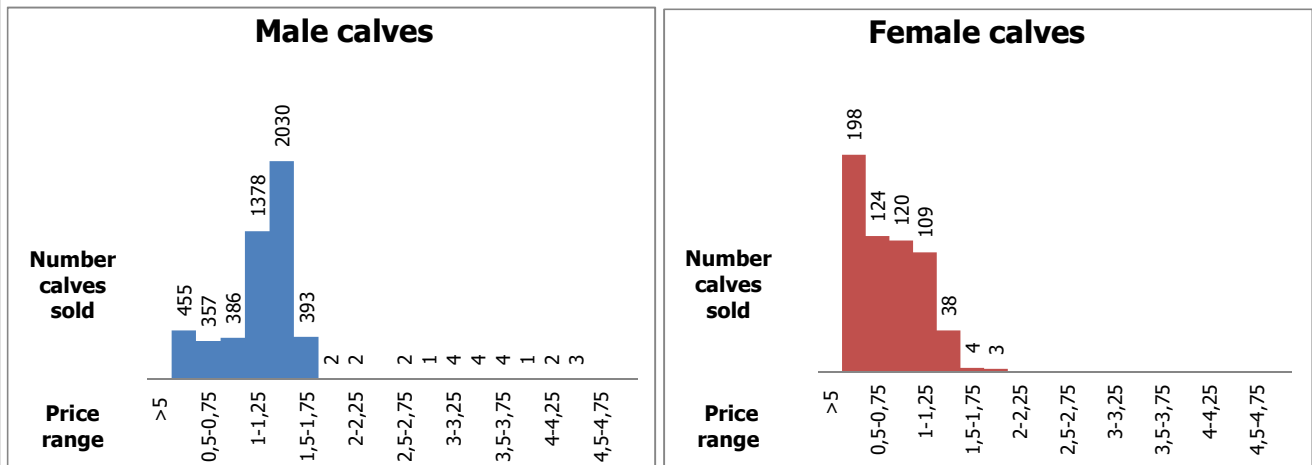

Calves marketed at Quebec live animal auctions

Holstein, other dairy breeds and crossbreed dairy-beef calves

	Weights	Male		Female		Total male-female	
		Head	\$/lb	Head	\$/lb	Head	\$/lb
Holstein	< 90 lb	295	0,54 \$	55	0,39 \$	350	0,52 \$
	90-120 lb	3 518	1,13 \$	345	0,75 \$	3 863	1,10 \$
	120-140 lb	970	1,24 \$	56	0,80 \$	1 026	1,22 \$
	> 140 lb	241	1,03 \$	140	0,62 \$	381	0,88 \$
	Total	5 024	1,11 \$	596	0,69 \$	5 620	1,07 \$
Other dairy breeds		70	0,60 \$	35	0,67 \$	105	0,63 \$
Crossbreeds dairy-beef		3 087	2,94 \$	2 405	1,42 \$	5 492	2,27 \$
TOTAL		8 181	1,80 \$	3 036	1,27 \$	11 217	1,65 \$

Holstein calves sold by price range (all weights and all categories)

Holstein calves - Good males (90-120 lb) - Daily average price