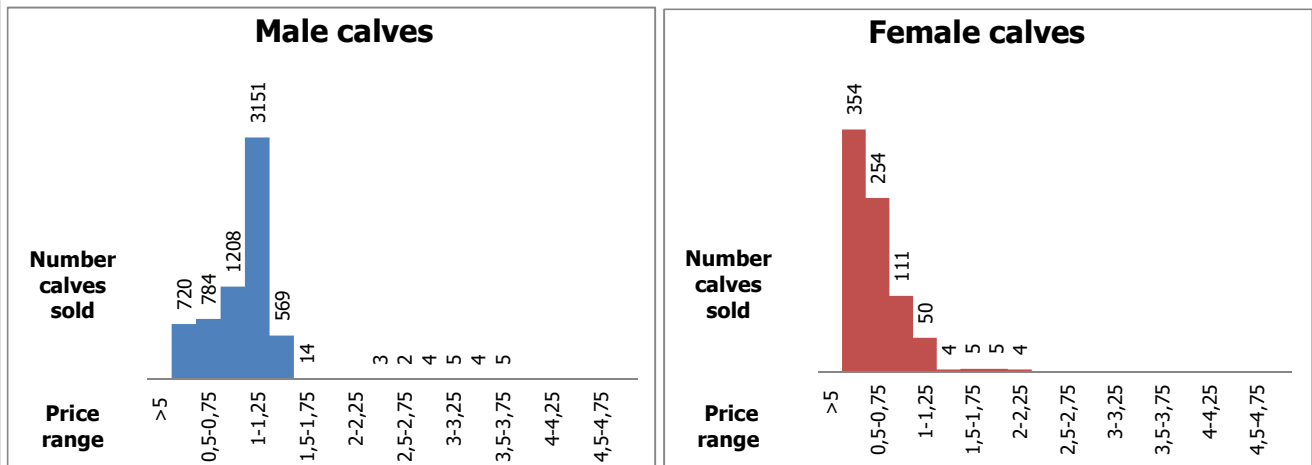

Calves marketed at Quebec live animal auctions

Holstein, other dairy breeds and crossbreed dairy-beef calves

	Weights	Male		Female		Total male-female	
		Head	\$/lb	Head	\$/lb	Head	\$/lb
Holstein	< 90 lb	381	0,44 \$	67	0,37 \$	448	0,43 \$
	90-120 lb	4 553	0,93 \$	435	0,55 \$	4 988	0,89 \$
	120-140 lb	1 214	1,07 \$	98	0,64 \$	1 312	1,04 \$
	> 140 lb	321	0,90 \$	187	0,57 \$	508	0,78 \$
	Total	6 469	0,92 \$	787	0,55 \$	7 256	0,88 \$
Other dairy breeds		85	0,62 \$	62	0,73 \$	147	0,67 \$
Crossbreeds dairy-beef		3 875	2,64 \$	2 945	1,46 \$	6 820	2,13 \$
TOTAL		10 429	1,56 \$	3 794	1,26 \$	14 223	1,48 \$

Holstein calves sold by price range (all weights and all categories)

Holstein calves - Good males (90-120 lb) - Daily average price