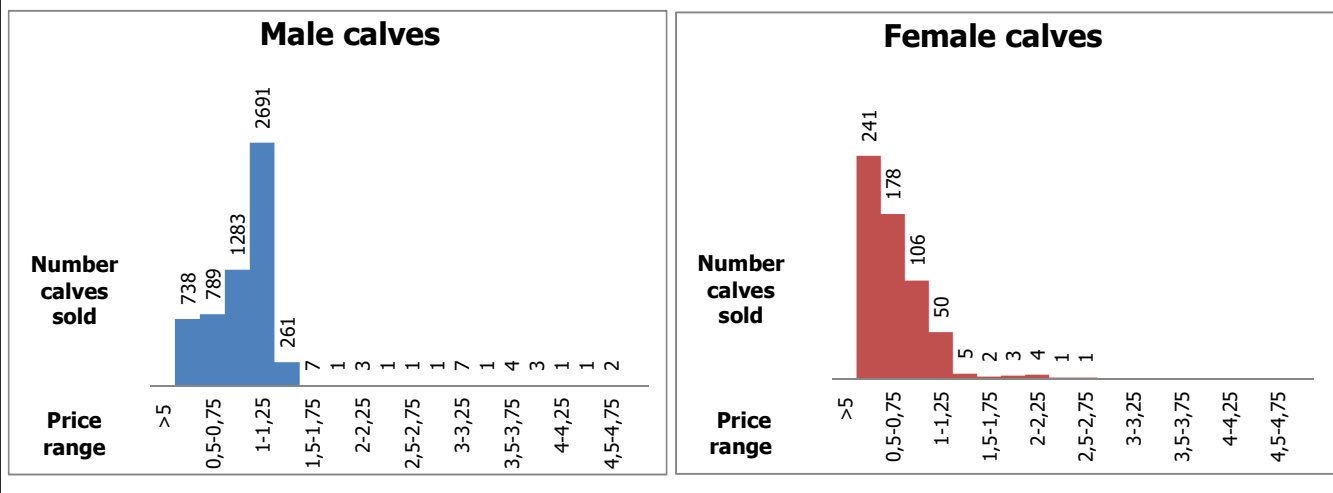

Calves marketed at Quebec live animal auctions

Holstein, other dairy breeds and crossbred dairy-beef calves

| | Weights | Male | | Female | | Total male-female | |
|-------------------------------|--------------|--------------|----------------|--------------|----------------|-------------------|----------------|
| | | Head | \$/lb | Head | \$/lb | Head | \$/lb |
| Holstein | < 90 lb | 423 | 0,38 \$ | 57 | 0,34 \$ | 480 | 0,37 \$ |
| | 90-120 lb | 4 039 | 0,90 \$ | 317 | 0,61 \$ | 4 356 | 0,88 \$ |
| | 120-140 lb | 1 093 | 1,02 \$ | 70 | 0,61 \$ | 1 163 | 0,99 \$ |
| | > 140 lb | 240 | 0,89 \$ | 147 | 0,62 \$ | 387 | 0,79 \$ |
| | Total | 5 795 | 0,88 \$ | 591 | 0,59 \$ | 6 386 | 0,86 \$ |
| Other dairy breeds | | 63 | 0,56 \$ | 35 | 0,57 \$ | 98 | 0,56 \$ |
| Crossbreeds dairy-beef | | 3 057 | 3,01 \$ | 2 437 | 1,56 \$ | 5 494 | 2,37 \$ |
| TOTAL | | 8 915 | 1,61 \$ | 3 063 | 1,36 \$ | 11 978 | 1,55 \$ |

Holstein calves sold by price range (all weights and all categories)

Holstein calves - Good males (90-120 lb) - Daily average price