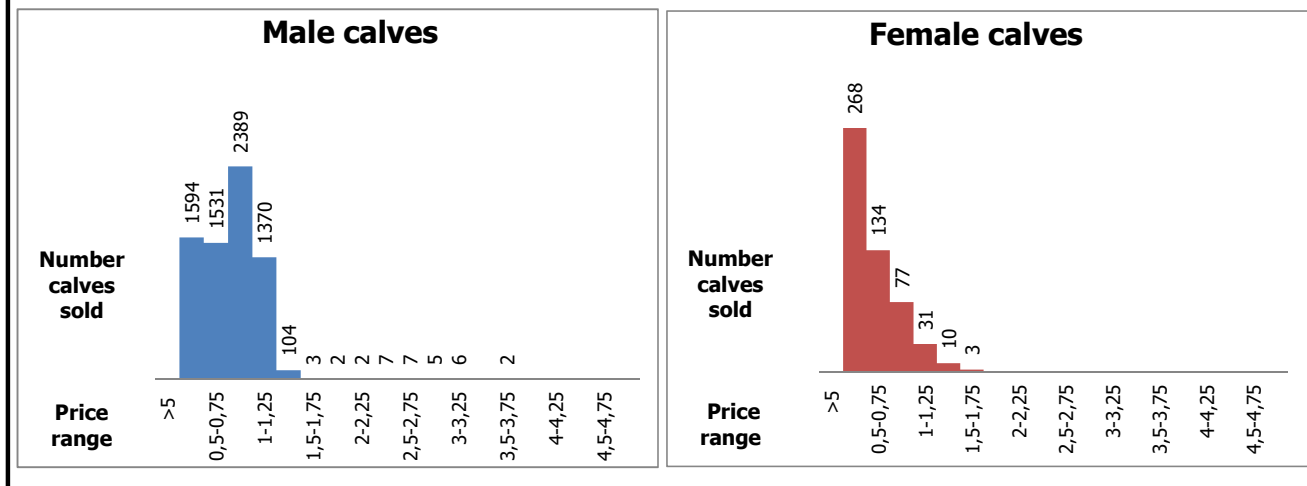

Calves marketed at Quebec live animal auctions

Holstein, other dairy breeds and crossbreed dairy-beef calves

	Weights	Male		Female		Total male-female	
		Head	\$/lb	Head	\$/lb	Head	\$/lb
Holstein	< 90 lb	446	0,22 \$	19	0,25 \$	465	0,22 \$
	90-120 lb	4 932	0,71 \$	275	0,48 \$	5 207	0,69 \$
	120-140 lb	1 351	0,84 \$	98	0,56 \$	1 449	0,82 \$
	> 140 lb	293	0,75 \$	131	0,56 \$	424	0,69 \$
	Total	7 022	0,70 \$	523	0,51 \$	7 545	0,69 \$
Other dairy breeds		59	0,48 \$	74	0,43 \$	133	0,45 \$
Crossbreeds dairy-beef		3 463	2,10 \$	2 428	0,85 \$	5 891	1,58 \$
TOTAL		10 544	1,16 \$	3 025	0,78 \$	13 569	1,07 \$

Holstein calves sold by price range (all weights and all categories)

Holstein calves - Good males (90-120 lb) - Daily average price