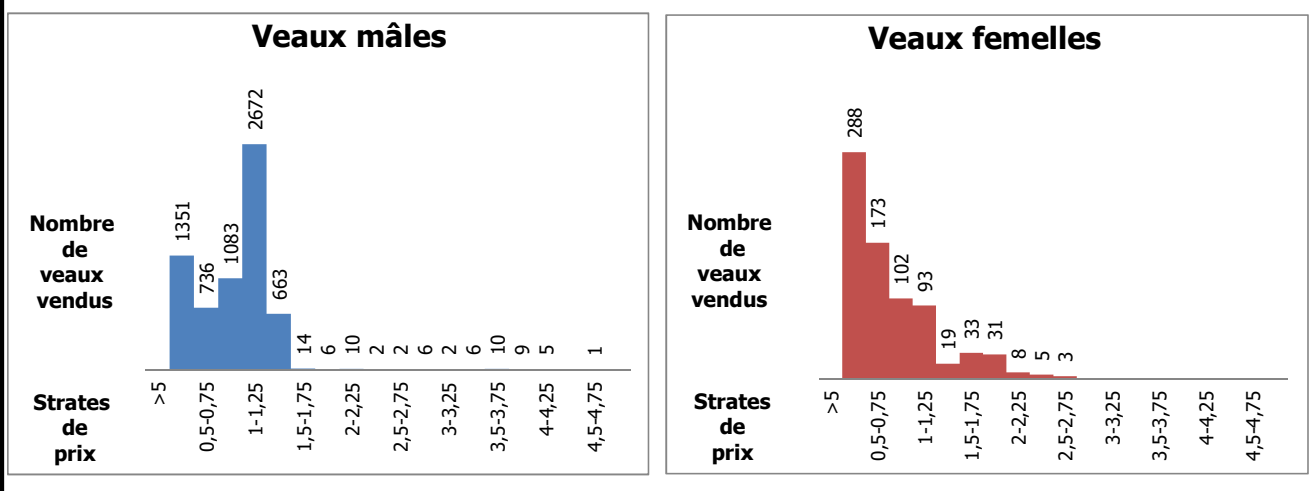

Veaux laitiers vendus dans les encans du Québec

Veaux Holstein, autres races laitières et croisements de boucherie

	Poids de vente	Mâles		Femelles		Total mâles-femelles	
		Têtes	$/lb	Têtes	$/lb	Têtes	$/lb
Holstein	< 90 lb	658	0,20 $	59	0,39 $	717	0,22 $
	90-120 lb	4 397	0,89 $	481	0,72 $	4 878	0,87 $
	120-140 lb	1 233	1,02 $	98	0,92 $	1 331	1,01 $
	> 140 lb	290	0,89 $	117	0,65 $	407	0,82 $
	Total	6 578	0,84 $	755	0,71 $	7 333	0,83 $
Autres races laitières		72	0,48 $	66	0,55 $	138	0,51 $
Croisements de boucherie		2 782	3,02 $	2 030	1,46 $	4 812	2,36 $
TOTAL		9 432	1,48 $	2 851	1,24 $	12 283	1,43 $

Veaux Holstein vendus par strate de prix (tous poids et toutes catégories)