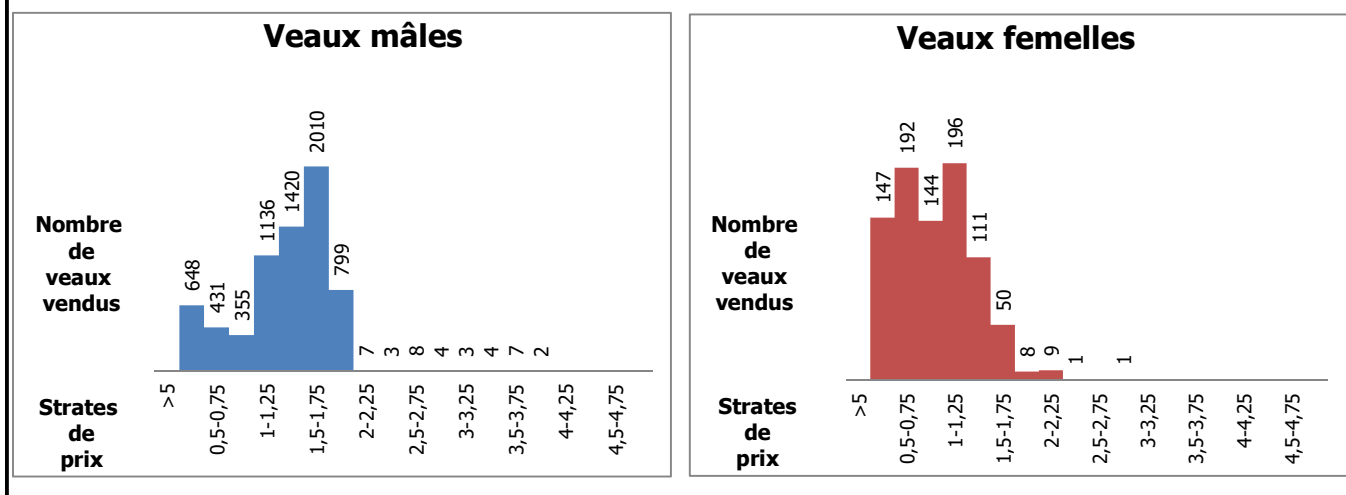

Veaux laitiers vendus dans les encans du Québec

Veaux Holstein, autres races laitières et croisements de boucherie

| | Poids de vente | Mâles | | Femelles | | Total mâles-femelles | |
|---------------------------------|----------------|--------------|----------------|--------------|----------------|----------------------|----------------|
| | | Têtes | \$/lb | Têtes | \$/lb | Têtes | \$/lb |
| Holstein | < 90 lb | 466 | 0,52 \$ | 98 | 0,57 \$ | 564 | 0,53 \$ |
| | 90-120 lb | 4 770 | 1,29 \$ | 527 | 0,94 \$ | 5 297 | 1,26 \$ |
| | 120-140 lb | 1 316 | 1,42 \$ | 105 | 1,08 \$ | 1 421 | 1,39 \$ |
| | > 140 lb | 285 | 1,16 \$ | 129 | 0,71 \$ | 414 | 1,02 \$ |
| | Total | 6 837 | 1,26 \$ | 859 | 0,88 \$ | 7 696 | 1,22 \$ |
| Autres races laitières | | 89 | 0,69 \$ | 36 | 0,88 \$ | 125 | 0,74 \$ |
| Croisements de boucherie | | 2 956 | 2,86 \$ | 2 314 | 1,75 \$ | 5 270 | 2,37 \$ |
| TOTAL | | 9 882 | 1,73 \$ | 3 209 | 1,51 \$ | 13 091 | 1,68 \$ |

Veaux Holstein vendus par strate de prix (tous poids et toutes catégories)

Veaux Holstein - Bons mâles (90-120 lb) - Évolution du prix journalier