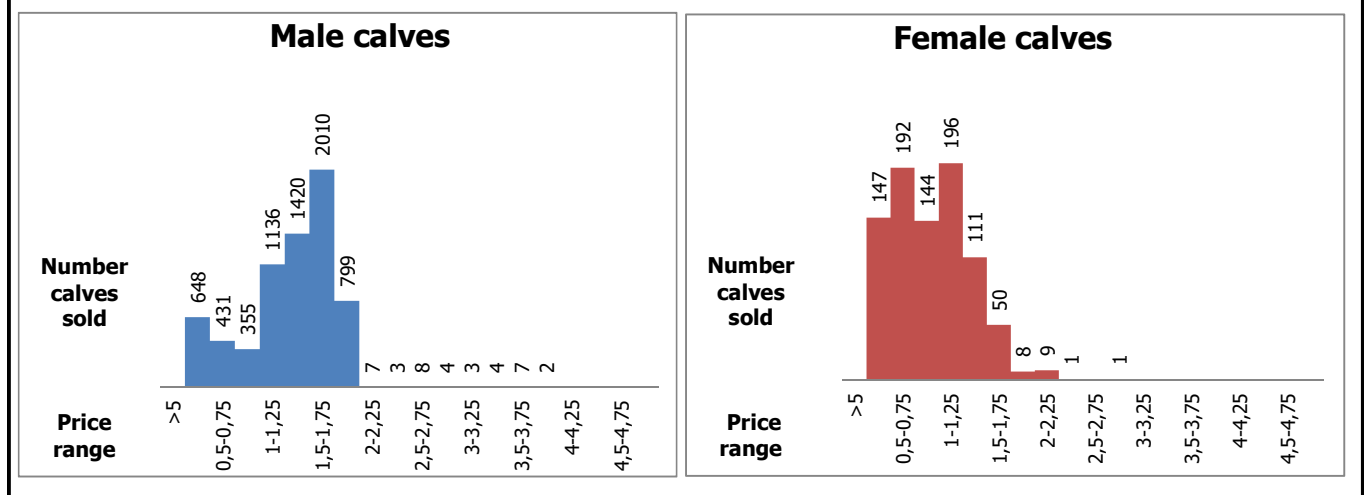

Calves marketed at Quebec live animal auctions

Holstein, other dairy breeds and crossbreed dairy-beef calves

	Weights	Male		Female		Total male-female	
		Head	\$/lb	Head	\$/lb	Head	\$/lb
Holstein	< 90 lb	466	0,52 \$	98	0,57 \$	564	0,53 \$
	90-120 lb	4 770	1,29 \$	527	0,94 \$	5 297	1,26 \$
	120-140 lb	1 316	1,42 \$	105	1,08 \$	1 421	1,39 \$
	> 140 lb	285	1,16 \$	129	0,71 \$	414	1,02 \$
	Total	6 837	1,26 \$	859	0,88 \$	7 696	1,22 \$
Other dairy breeds		89	0,69 \$	36	0,88 \$	125	0,74 \$
Crossbreeds dairy-beef		2 956	2,86 \$	2 314	1,75 \$	5 270	2,37 \$
TOTAL		9 882	1,73 \$	3 209	1,51 \$	13 091	1,68 \$

Holstein calves sold by price range (all weights and all categories)

Holstein calves - Good males (90-120 lb) - Daily average price