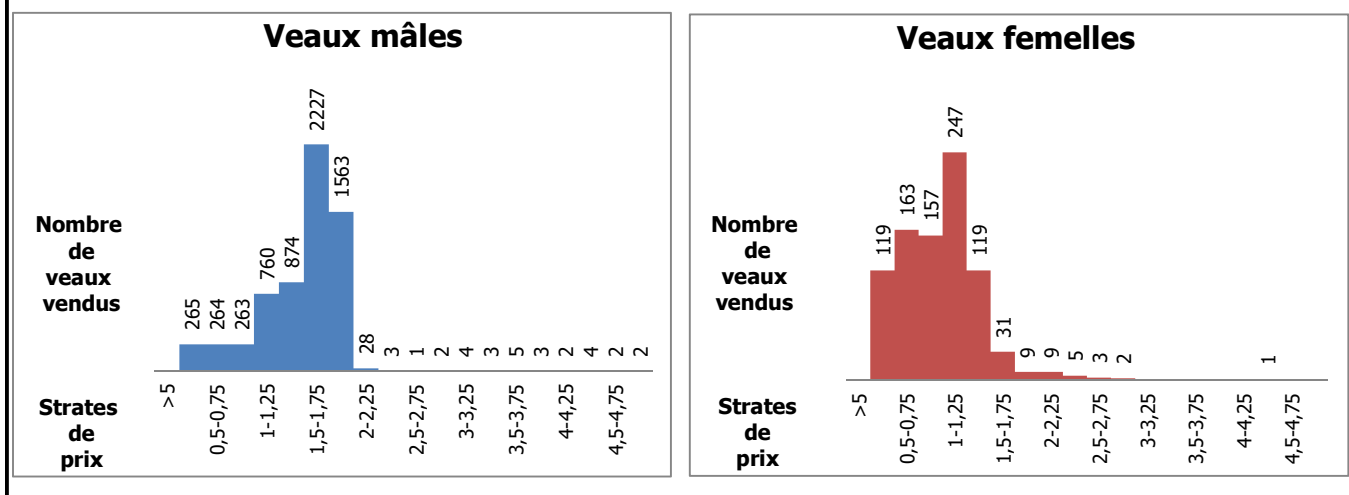

Veaux laitiers vendus dans les encans du Québec

Veaux Holstein, autres races laitières et croisements de boucherie

	Poids de vente	Mâles		Femelles		Total mâles-femelles	
		Têtes	$/lb	Têtes	$/lb	Têtes	$/lb
Holstein	< 90 lb	331	0,78 $	108	0,55 $	439	0,72 $
	90-120 lb	4 218	1,46 $	474	1,03 $	4 692	1,42 $
	120-140 lb	1 329	1,58 $	104	1,22 $	1 433	1,55 $
	> 140 lb	397	1,30 $	179	0,75 $	576	1,13 $
	Total	6 275	1,44 $	865	0,93 $	7 140	1,38 $
Autres races laitières		102	0,76 $	21	0,92 $	123	0,78 $
Croisements de boucherie		2 733	3,46 $	2 114	2,08 $	4 847	2,86 $
TOTAL		9 110	2,04 $	3 000	1,74 $	12 110	1,97 $

Veaux Holstein vendus par strate de prix (tous poids et toutes catégories)