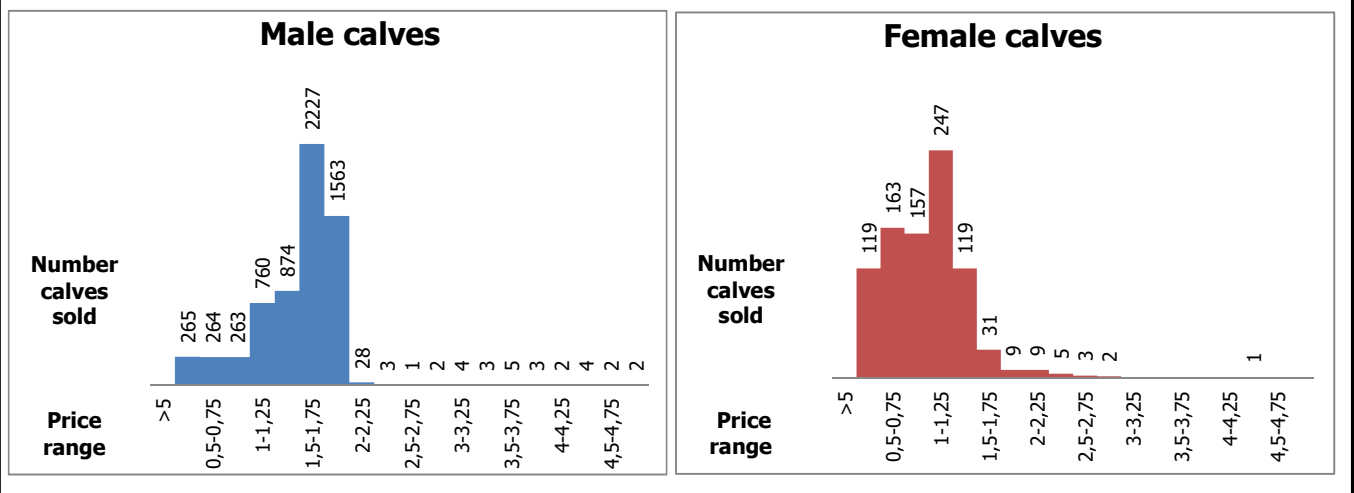

Calves marketed at Quebec live animal auctions

Holstein, other dairy breeds and crossbred dairy-beef calves

	Weights	Male		Female		Total male-female	
		Head	\$/lb	Head	\$/lb	Head	\$/lb
Holstein	< 90 lb	331	0,78 \$	108	0,55 \$	439	0,72 \$
	90-120 lb	4 218	1,46 \$	474	1,03 \$	4 692	1,42 \$
	120-140 lb	1 329	1,58 \$	104	1,22 \$	1 433	1,55 \$
	> 140 lb	397	1,30 \$	179	0,75 \$	576	1,13 \$
	Total	6 275	1,44 \$	865	0,93 \$	7 140	1,38 \$
Other dairy breeds		102	0,76 \$	21	0,92 \$	123	0,78 \$
Crossbreeds dairy-beef		2 733	3,46 \$	2 114	2,08 \$	4 847	2,86 \$
TOTAL		9 110	2,04 \$	3 000	1,74 \$	12 110	1,97 \$

Holstein calves sold by price range (all weights and all categories)

Holstein calves - Good males (90-120 lb) - Daily average price